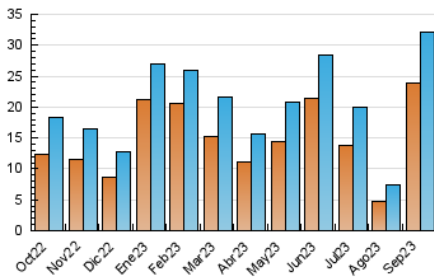

4.2 Per franja horària (promig)

Visites_ (x 1000)

Pàgines (x 1000)

4.3 Per mesos

N. únics / Visites (x 1000)