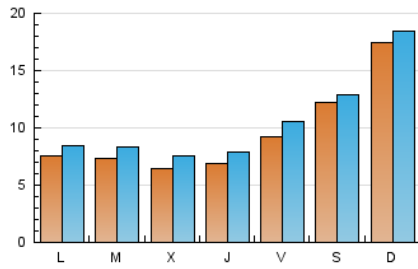

4. Gràfiques (Nacional i Internacional)

4.1 Per dia de la setmana (promig)

N. únics / Visites (x 100)