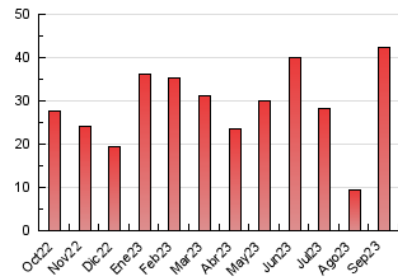

Pàgines (x 1000)