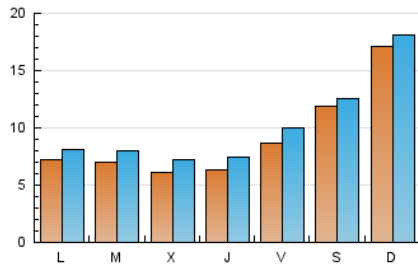

4. Gràfiques (Nacional)

4.1 Per dia de la setmana (promig)

N. únics / Visites (x 100)