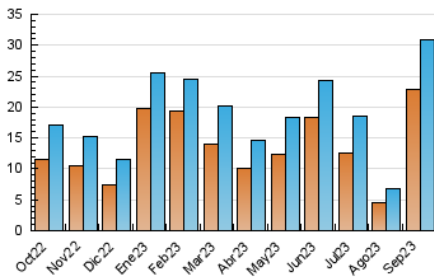

4.2 Per franja horària (promig)

Visites_ (x 1000)

Pàgines (x 1000)

4.3 Per mesos

N. únics / Visites (x 1000)