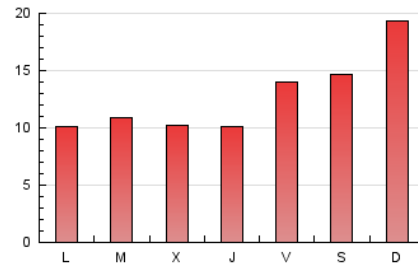

Pàgines (x 100)