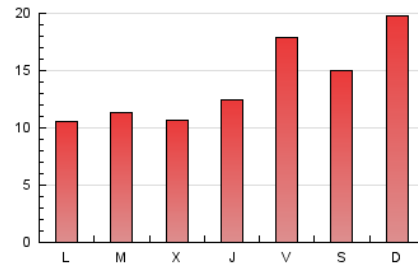

Pàgines (x 100)