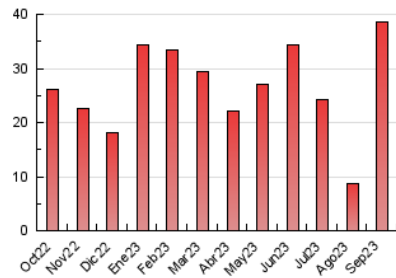

Pàgines (x 1000)