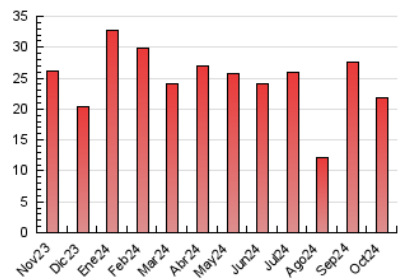

#### 4.2 Per franja horària (promig)

Visites\_ (x 1000)

Pàgines (x 1000)

#### 4.3 Per mesos

N. únics / Visites (x 1000)

Pàgines (x 1000)