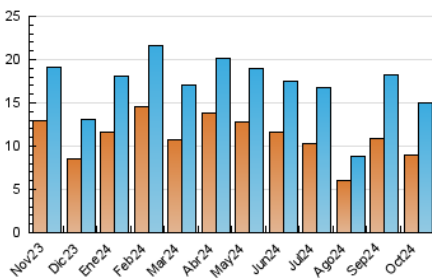

#### 4.2 Per franja horària (promig)

Visites\_ (x 1000)

Pàgines (x 1000)

#### 4.3 Per mesos

N. únics / Visites (x 1000)

Pàgines (x 1000)