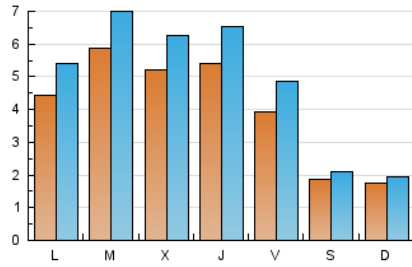

4. Gràfiques (Nacional i Internacional)

4.1 Per dia de la setmana (promig)

N. únics / Visites (x 100)