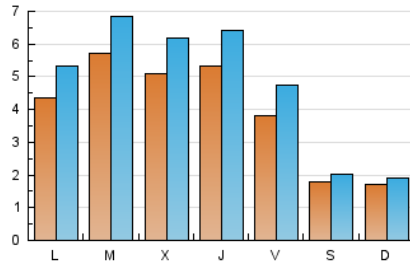

4. Gràfiques (Nacional)

4.1 Per dia de la setmana (promig)

N. únics / Visites (x 100)