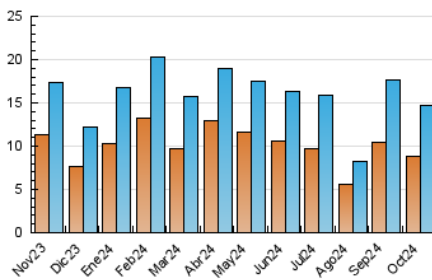

##### 4.1 Per dia de la setmana (promig)

N. únics / Visites (x 100)

Pàgines (x 100)

##### 4.2 Per franja horària (promig)

Visites\_ (x 1000)

Pàgines (x 1000)

##### 4.3 Per mesos

N. únics / Visites (x 1000)

Pàgines (x 1000)