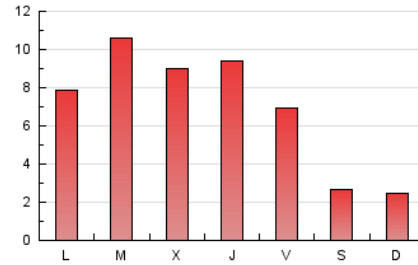

Pàgines (x 100)