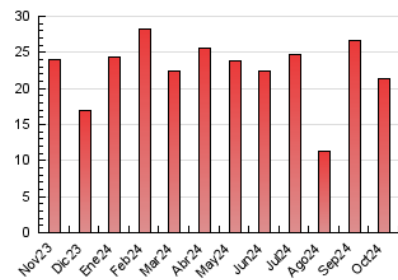

##### 4.2 Per franja horària (promig)

Visites\_ (x 1000)

Pàgines (x 1000)

##### 4.3 Per mesos

N. únics / Visites (x 1000)

Pàgines (x 1000)