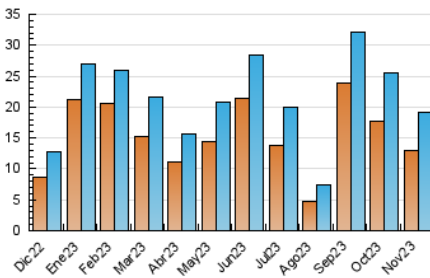

4.2 Per franja horària (promig)

Visites_ (x 1000)

Pàgines (x 1000)

4.3 Per mesos

N. únics / Visites (x 1000)