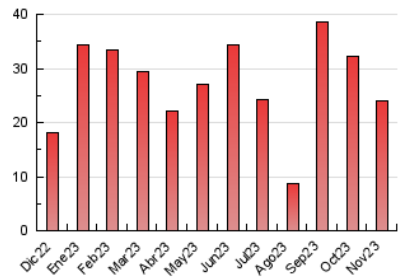

#### 3. Per dia del mes (Nacional)

Dia	N. únics	Visites	Pàgines	Dia	N. únics	Visites	Pàgines	Dia	N. únics	Visites	Pàgines
1	626	679	792	11	280	312	371	21	468	547	811
2	733	833	1.185	12	231	265	331	22	507	621	925
3	654	740	968	13	419	501	690	23	730	867	1.235
4	448	491	606	14	483	577	889	24	523	606	913
5	340	359	428	15	491	587	896	25	227	250	318
6	521	617	869	16	541	636	846	26	293	327	386
7	599	697	959	17	655	787	1.161	27	476	565	771
8	538	633	843	18	461	512	676	28	631	738	1.097
9	386	479	630	19	230	259	338	29	597	707	998
10	385	451	660	20	442	534	782	30	995	1.139	1.600

##### 4.2 Per franja horària (promig)

Visites\_ (x 1000)

Pàgines (x 1000)

##### 4.3 Per mesos

N. únics / Visites (x 1000)

Pàgines (x 1000)