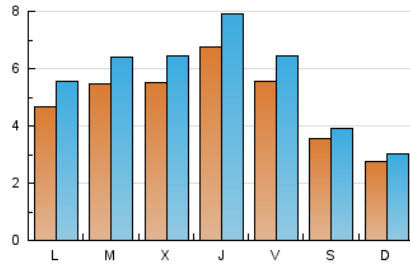

4. Gràfiques (Nacional)

4.1 Per dia de la setmana (promig)

N. únics / Visites (x 100)