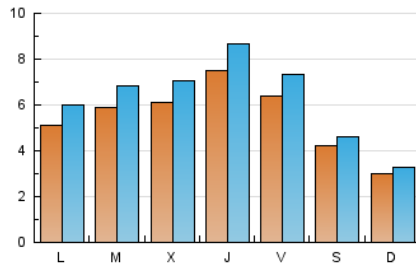

4. Gràfiques (Nacional i Internacional)

4.1 Per dia de la setmana (promig)

N. únics / Visites (x 100)