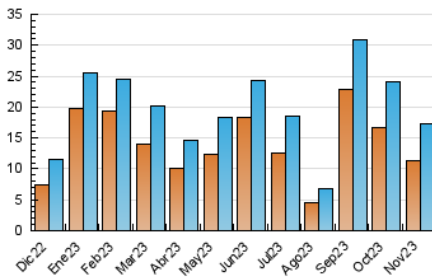

4.2 Per franja horària (promig)

Visites_ (x 1000)

Pàgines (x 1000)

4.3 Per mesos

N. únics / Visites (x 1000)