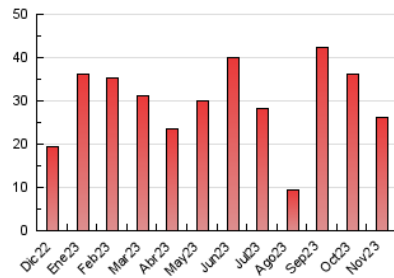

### 3. Per dia del mes (Nacional i Internacional)

Dia	N. únics	Visites	Pàgines	Dia	N. únics	Visites	Pàgines	Dia	N. únics	Visites	Pàgines
<b>1</b>	673	726	842	<b>11</b>	306	338	398	<b>21</b>	505	587	865
<b>2</b>	781	886	1.240	<b>12</b>	251	285	353	<b>22</b>	552	670	988
<b>3</b>	715	802	1.035	<b>13</b>	465	552	748	<b>23</b>	789	926	1.302
<b>4</b>	471	517	633	<b>14</b>	517	615	932	<b>24</b>	577	662	1.059
<b>5</b>	368	390	462	<b>15</b>	619	715	1.028	<b>25</b>	249	272	346
<b>6</b>	567	665	924	<b>16</b>	693	791	1.006	<b>26</b>	328	361	421
<b>7</b>	666	767	1.032	<b>17</b>	836	973	1.351	<b>27</b>	521	612	829
<b>8</b>	580	676	917	<b>18</b>	672	726	892	<b>28</b>	664	771	1.134
<b>9</b>	428	523	678	<b>19</b>	248	277	364	<b>29</b>	634	746	1.042
<b>10</b>	433	503	721	<b>20</b>	483	576	845	<b>30</b>	1.054	1.206	1.690

##### 4.2 Per franja horària (promig)

Visites\_ (x 1000)

Pàgines (x 1000)

##### 4.3 Per mesos

N. únics / Visites (x 1000)

Pàgines (x 1000)