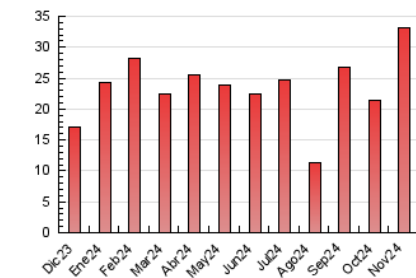

Pàgines (x 1000)