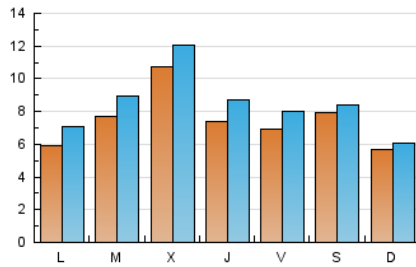

4. Gràfiques (Nacional i Internacional)

4.1 Per dia de la setmana (promig)

N. únics / Visites (x 100)