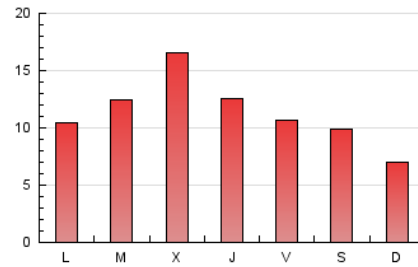

Pàgines (x 100)