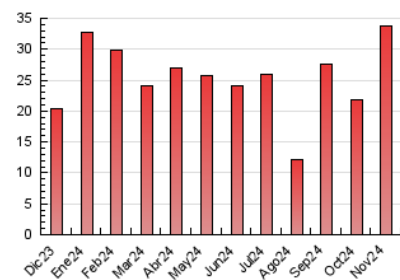

Pàgines (x 1000)