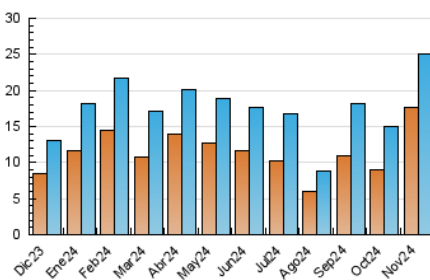

4.3 Per mesos

N. únics / Visites (x 1000)