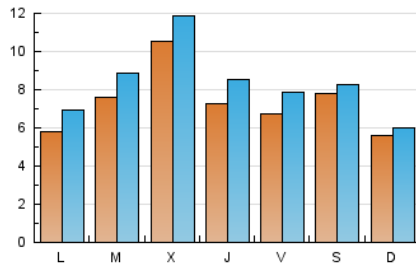

4. Gràfiques (Nacional)

4.1 Per dia de la setmana (promig)

N. únics / Visites (x 100)