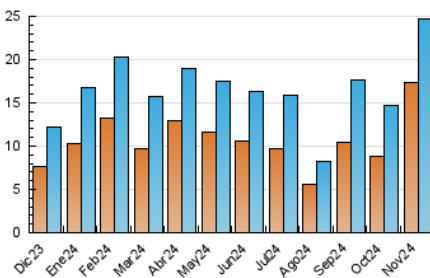

4.3 Per mesos

N. únics / Visites (x 1000)