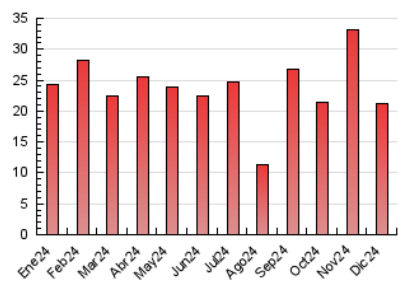

Pàgines (x 1000)