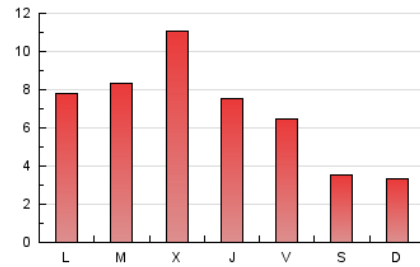

Pàgines (x 100)