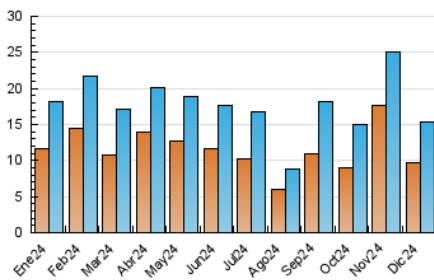

4.3 Per mesos

N. únics / Visites (x 1000)