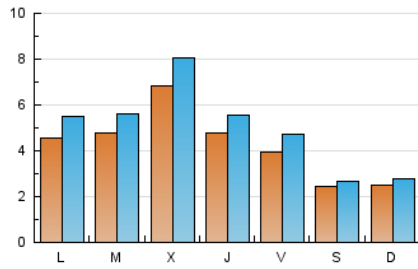

4. Gràfiques (Nacional i Internacional)

4.1 Per dia de la setmana (promig)

N. únics / Visites (x 100)