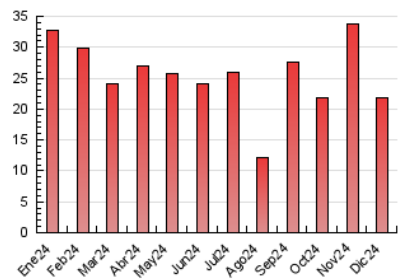

Pàgines (x 1000)