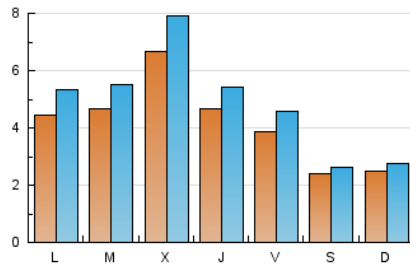

4. Gràfiques (Nacional)

4.1 Per dia de la setmana (promig)

N. únics / Visites (x 100)