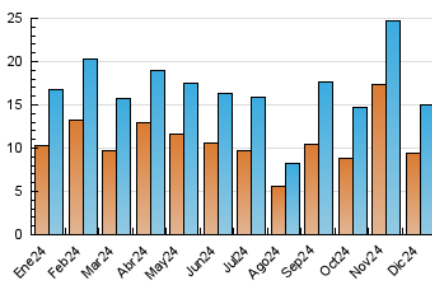

4.3 Per mesos

N. únics / Visites (x 1000)