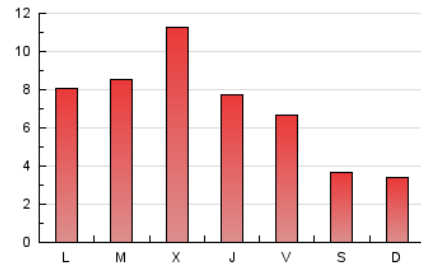

Pàgines (x 100)