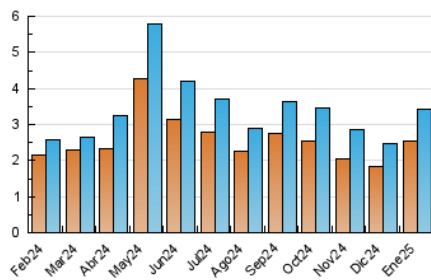

4.3 Per mesos

N. únics / Visites (x 1000)