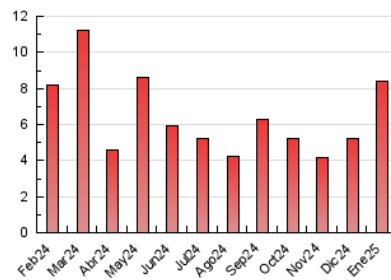

Pàgines (x 1000)