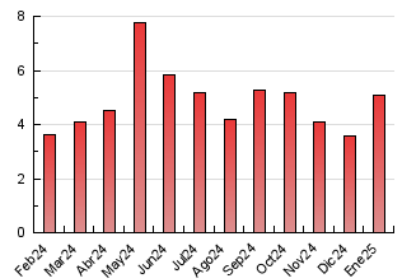

Pàgines (x 1000)