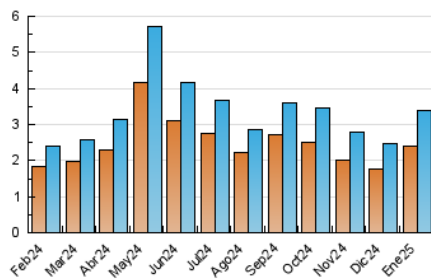

2. Seccions (Nacional)

	PÀGINES	%
HOME	942	18.55 %
RESTA	4.135	81.45 %

3. Per dia del mes (Nacional)

Dia	N. únics	Visites	Pàgines	Dia	N. únics	Visites	Pàgines	Dia	N. únics	Visites	Pàgines
1	57	58	75	11	58	66	80	21	106	112	164
2	116	132	241	12	68	72	112	22	92	105	125
3	126	137	233	13	100	116	182	23	165	166	540
4	89	94	122	14	90	105	220	24	186	196	268
5	45	49	75	15	85	90	125	25	96	106	140
6	53	56	71	16	153	162	219	26	79	92	125
7	129	134	156	17	125	137	225	27	93	100	140
8	98	104	171	18	87	94	125	28	104	113	173
9	70	74	105	19	88	92	123	29	65	82	114
10	85	97	152	20	95	102	143	30	74	85	108
								31	178	185	225

4. Gràfiques (Nacional)

4.1 Per dia de la setmana (promig)

N. únics / Visites (x 100)

Pàgines (x 100)

4.2 Per franja horària (promig)

Visites_ (x 1000)

Pàgines (x 1000)

4.3 Per mesos

N. únics / Visites (x 1000)

Pàgines (x 1000)

5. Observacions

Este Medio Electrónico de Comunicación ha sido medido por la herramienta Google Analytics de Google (GA4).

6. Definicions bàsiques (Para més informació cal veure Normes Tècniques per al Control dels Mitjans Electrònics de Comunicació)

Visita:

Una seqüència ininterrompuda de pàgines servides a un usuari vàlid. Si aquest usuari no realitza peticions de pàgines en un període de temps (30 min) la següent petició constituirà l'inici d'una nova visita.