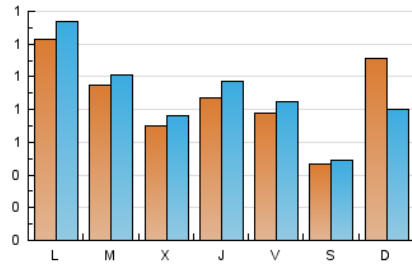

4. Gràfiques (Nacional i Internacional)

4.1 Per dia de la setmana (promig)

N. únics / Visites (x 100)