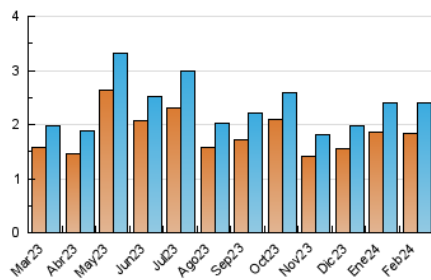

4.3 Per mesos

N. únics / Visites (x 1000)