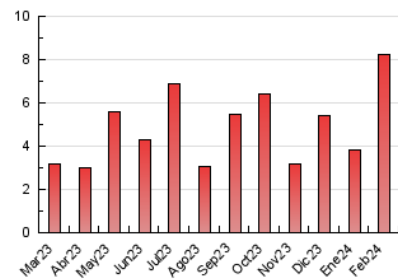

Pàgines (x 1000)