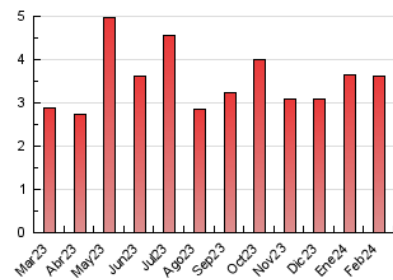

Pàgines (x 1000)