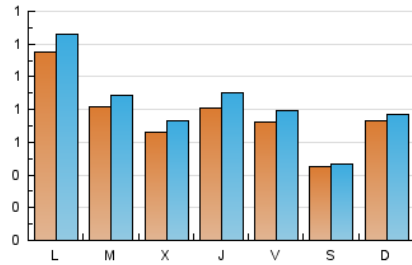

4. Gràfiques (Nacional)

4.1 Per dia de la setmana (promig)

N. únics / Visites (x 100)