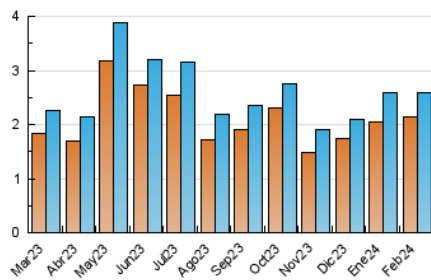

4.3 Per mesos

N. únics / Visites (x 1000)