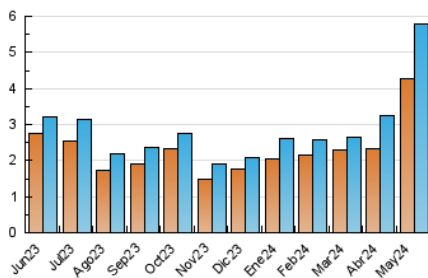

4.3 Per mesos

N. únics / Visites (x 1000)