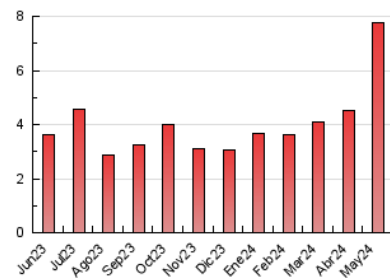

Pàgines (x 1000)