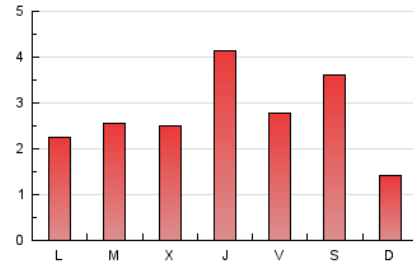

Pàgines (x 100)