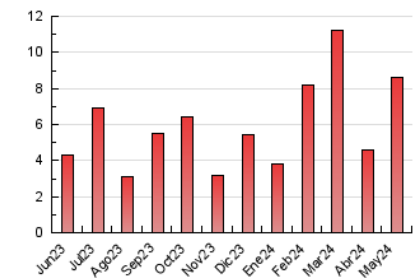

Pàgines (x 1000)