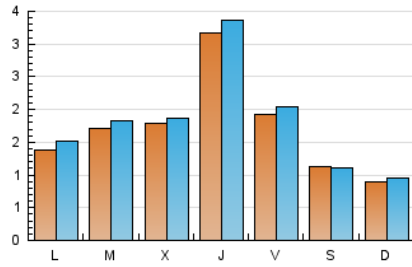

4. Gràfiques (Nacional i Internacional)

4.1 Per dia de la setmana (promig)

N. únics / Visites (x 100)