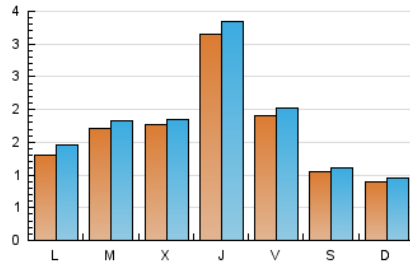

4. Gràfiques (Nacional)

4.1 Per dia de la setmana (promig)

N. únics / Visites (x 100)