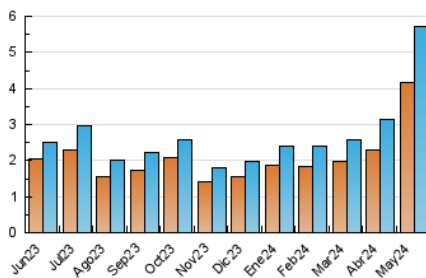

4.3 Per mesos

N. únics / Visites (x 1000)