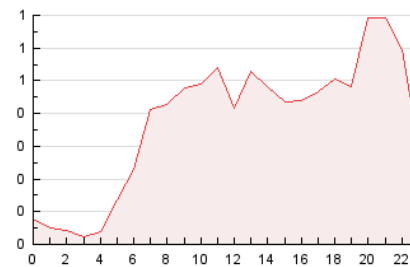

2. Seccions (Nacional)

	PÀGINES	%
HOME	824	10.59 %
RESTA	6.958	89.41 %

3. Per dia del mes (Nacional)

Dia	N. únics	Visites	Pàgines	Dia	N. únics	Visites	Pàgines	Dia	N. únics	Visites	Pàgines
1	133	136	163	11	94	96	121	21	146	154	211
2	111	119	179	12	75	79	151	22	313	325	405
3	120	127	201	13	118	133	205	23	369	387	452
4	49	51	78	14	226	236	354	24	150	160	215
5	53	57	92	15	127	141	211	25	93	100	116
6	128	149	231	16	625	667	803	26	113	119	172
7	119	130	201	17	288	302	383	27	113	123	197
8	158	162	234	18	184	193	348	28	191	206	245
9	155	175	257	19	118	125	145	29	150	162	232
10	182	203	284	20	165	175	236	30	313	323	367
				21				31	214	219	293

4. Gràfiques (Nacional)

4.1 Per dia de la setmana (promig)

N. únics / Visites (x 100)

Pàgines (x 100)

4.2 Per franja horària (promig)

Visites_ (x 1000)

Pàgines (x 1000)

4.3 Per mesos