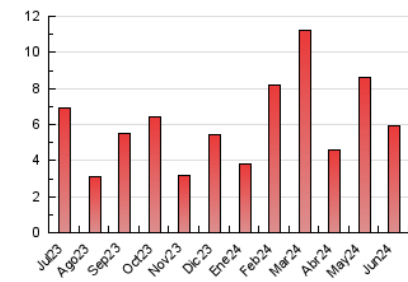

4.3 Per mesos

Pàgines (x 1000)