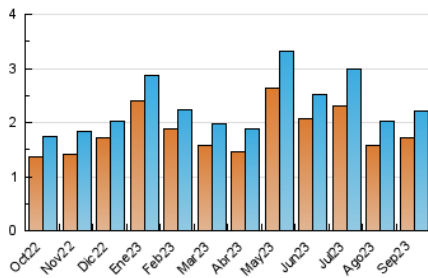

4.2 Per franja horària (promig)

Visites_ (x 1000)

Pàgines (x 1000)

4.3 Per mesos

N. únics / Visites (x 1000)