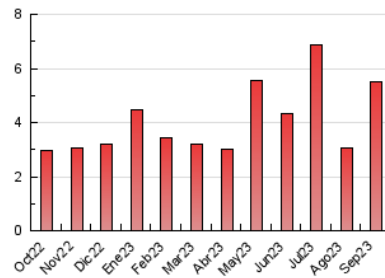

Pàgines (x 1000)