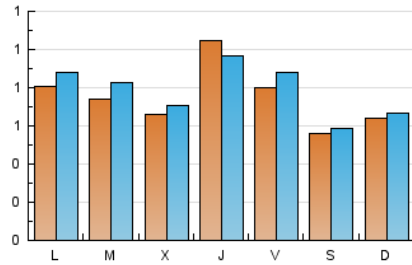

4. Gràfiques (Nacional i Internacional)

4.1 Per dia de la setmana (promig)

N. únics / Visites (x 100)