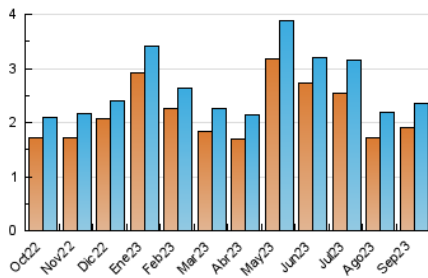

4.2 Per franja horària (promig)

Visites_ (x 1000)

Pàgines (x 1000)

4.3 Per mesos

N. únics / Visites (x 1000)