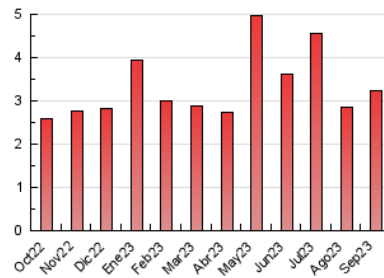

Pàgines (x 1000)