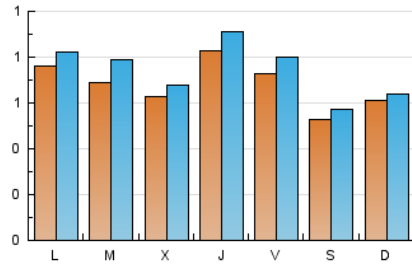

4. Gràfiques (Nacional)

4.1 Per dia de la setmana (promig)

N. únics / Visites (x 100)