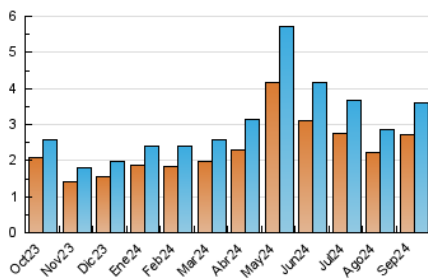

4.3 Per mesos

N. únics / Visites (x 1000)