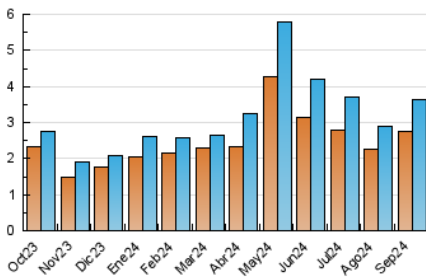

4.3 Per mesos

N. únics / Visites (x 1000)