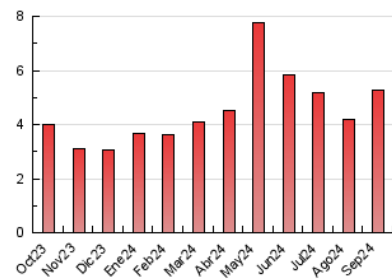

Pàgines (x 1000)