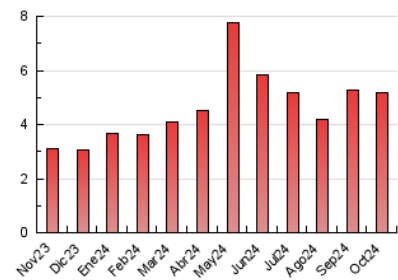

Pàgines (x 1000)