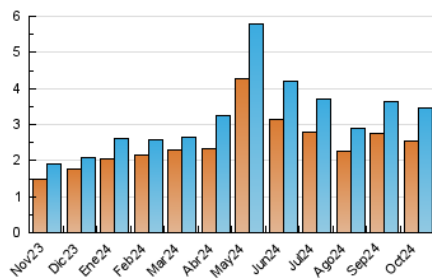

4.3 Per mesos

N. únics / Visites (x 1000)