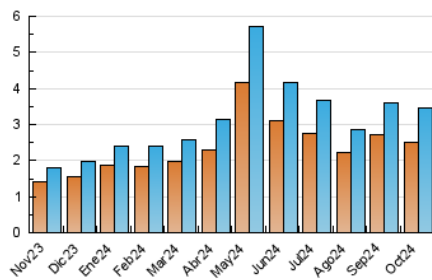

4.3 Per mesos

N. únics / Visites (x 1000)