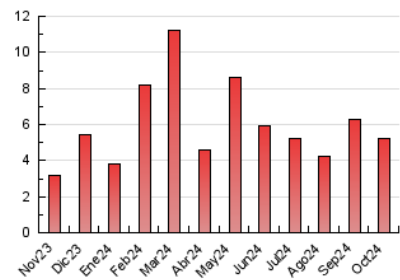

Pàgines (x 1000)