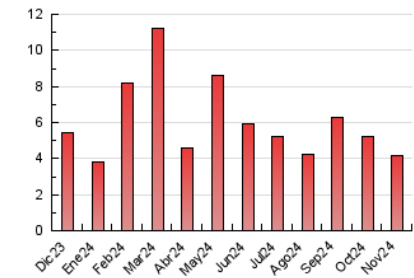

Pàgines (x 1000)