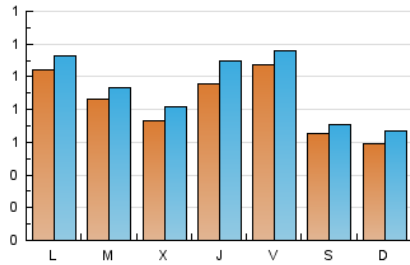

4. Gràfiques (Nacional)

4.1 Per dia de la setmana (promig)

N. únics / Visites (x 100)