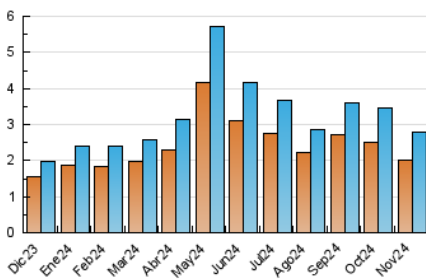

4.3 Per mesos

N. únics / Visites (x 1000)