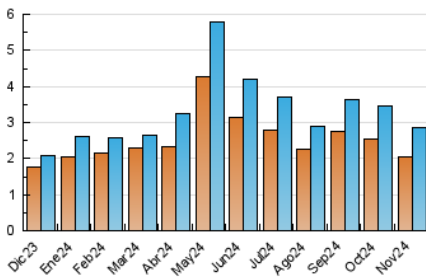

4.3 Per mesos

N. únics / Visites (x 1000)