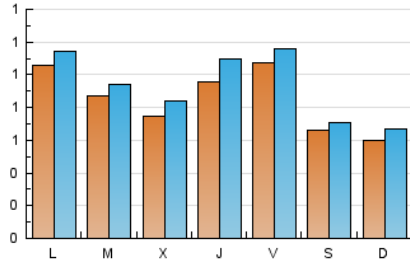

4. Gràfiques (Nacional i Internacional)

4.1 Per dia de la setmana (promig)

N. únics / Visites (x 100)