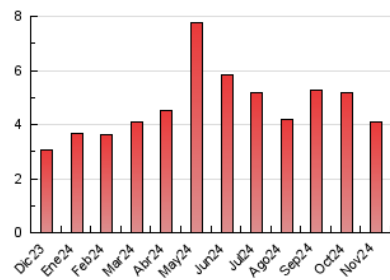

Pàgines (x 1000)