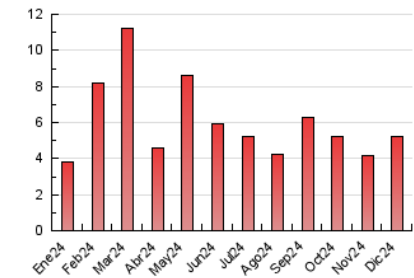

Pàgines (x 1000)