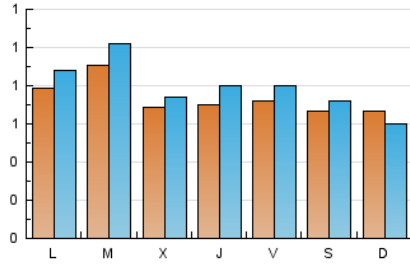

4. Gràfiques (Nacional i Internacional)

4.1 Per dia de la setmana (promig)

N. únics / Visites (x 100)