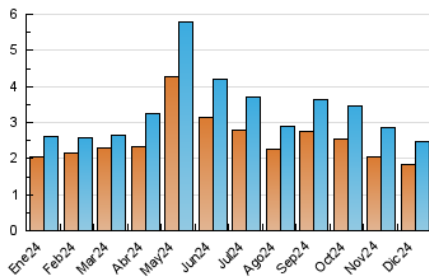

4.3 Per mesos

N. únics / Visites (x 1000)