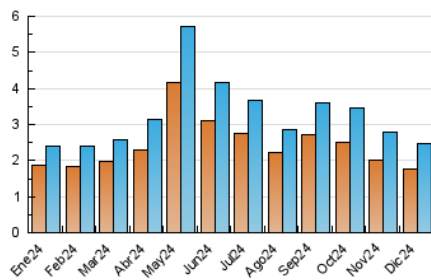

2. Seccions (Nacional)

	PÀGINES	%
HOME	731	20.41 %
RESTA	2.851	79.59 %

3. Per dia del mes (Nacional)

Dia	N. únics	Visites	Pàgines	Dia	N. únics	Visites	Pàgines	Dia	N. únics	Visites	Pàgines
1	49	51	206	11	92	103	142	21	88	92	111
2	80	86	122	12	73	93	120	22	49	52	78
3	126	144	213	13	91	98	128	23	57	66	97
4	92	95	126	14	79	86	115	24	91	97	129
5	68	76	130	15	72	77	98	25	37	42	53
6	56	61	90	16	104	113	135	26	53	55	66
7	43	50	59	17	92	106	132	27	69	76	118
8	48	53	79	18	52	53	71	28	54	58	72
9	72	81	158	19	82	89	115	29	63	67	98
10	77	84	112	20	71	82	128	30	79	90	189
								31	63	72	92

4. Gràfiques (Nacional)

4.1 Per dia de la setmana (promig)

N. únics / Visites (x 100)

Pàgines (x 100)

4.2 Per franja horària (promig)

Visites_ (x 1000)

Pàgines (x 1000)

4.3 Per mesos

N. únics / Visites (x 1000)

Pàgines (x 1000)

5. Observacions

Este Medio Electrónico de Comunicación ha sido medido por la herramienta Google Analytics de Google (GA4).

6. Definicions bàsiques (Para més informació cal veure Normes Tècniques per al Control dels Mitjans Electrònics de Comunicació)

Visita:

Una seqüència ininterrompuda de pàgines servides a un usuari vàlid. Si aquest usuari no realitza peticions de pàgines en un període de temps (30 min) la següent petició constituirà l'inici d'una nova visita.