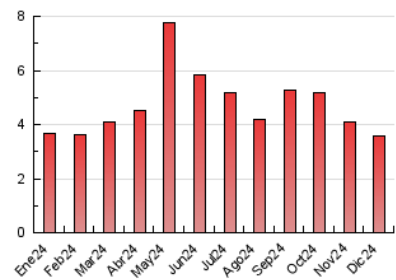

Pàgines (x 1000)