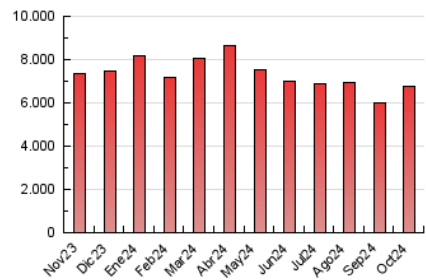

Pàgines (x 1000)