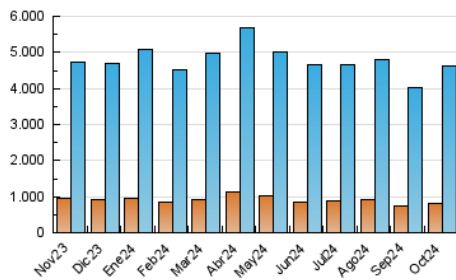

4.3 Per mesos

N. únics / Visites (x 1000)