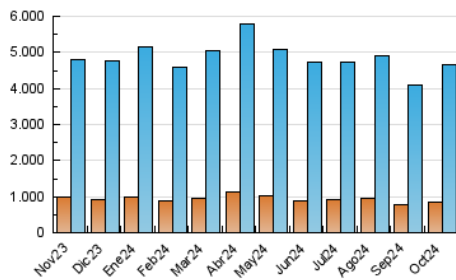

4.3 Per mesos

N. únics / Visites (x 1000)