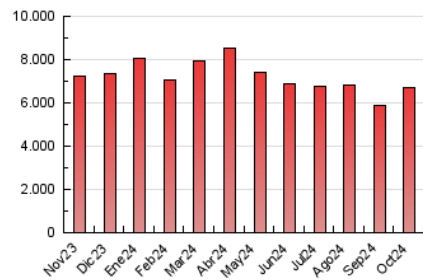

Pàgines (x 1000)