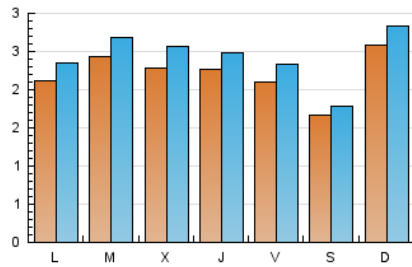

4. Gràfiques (Nacional i Internacional)

4.1 Per dia de la setmana (promig)

N. únics / Visites (x 100)