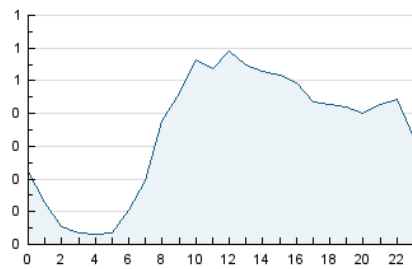

2. Seccions (Nacional)

	PÀGINES	%
HOME	1.737	12.05 %
RESTA	12.678	87.95 %

3. Per dia del mes (Nacional)

Dia	N. únics	Visites	Pàgines	Dia	N. únics	Visites	Pàgines	Dia	N. únics	Visites	Pàgines
1	182	207	413	11	121	133	249	21	246	281	613
2	127	145	283	12	178	194	309	22	216	253	611
3	162	169	282	13	172	188	481	23	230	249	458
4	136	144	255	14	204	221	423	24	194	219	598
5	128	131	165	15	237	262	568	25	206	224	417
6	114	122	298	16	271	304	532	26	155	180	349
7	150	158	447	17	150	174	378	27	212	246	462
8	202	217	493	18	177	192	361	28	337	369	645
9	254	272	514	19	558	614	906	29	258	293	662
10	263	291	529	20	312	345	661	30	202	221	463
								31	234	264	590

4. Gràfiques (Nacional)

4.1 Per dia de la setmana (promig)

N. únics / Visites (x 100)

Pàgines (x 100)

4.2 Per franja horària (promig)

Visites_ (x 1000)

Pàgines (x 1000)

4.3 Per mesos