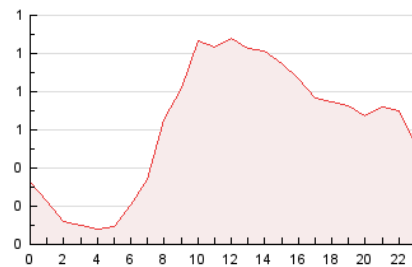

2. Seccions (Nacional i Internacional)

	PÀGINES	%
HOME	1.755	11.81 %
RESTA	13.099	88.19 %

3. Per dia del mes (Nacional i Internacional)

Dia	N. únics	Visites	Pàgines	Dia	N. únics	Visites	Pàgines	Dia	N. únics	Visites	Pàgines
1	186	212	419	11	127	139	255	21	260	296	651
2	132	151	293	12	180	196	316	22	223	262	627
3	175	183	297	13	176	192	485	23	240	260	471
4	142	150	261	14	207	224	426	24	204	231	612
5	131	134	168	15	247	274	591	25	211	229	422
6	124	132	312	16	288	323	568	26	158	183	352
7	157	167	461	17	165	191	413	27	217	252	468
8	215	231	519	18	183	198	372	28	352	388	668
9	259	277	519	19	567	624	924	29	268	303	673
10	266	294	532	20	327	363	707	30	209	229	472
								31	241	273	600

4. Gràfiques (Nacional i Internacional)

4.1 Per dia de la setmana (promig)

N. únics / Visites (x 100)

Pàgines (x 100)

4.2 Per franja horària (promig)

Visites_ (x 1000)

Pàgines (x 1000)

4.3 Per mesos