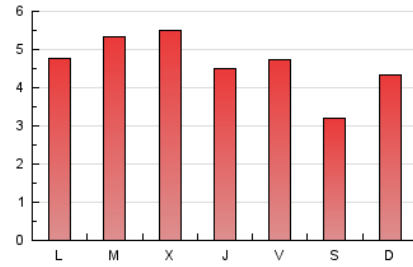

Pàgines (x 100)