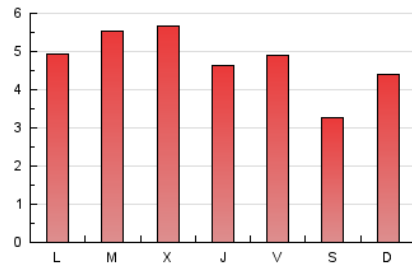

Pàgines (x 100)