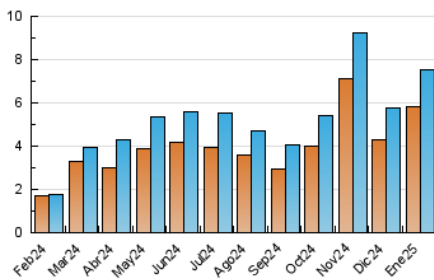

4.3 Per mesos

N. únics / Visites (x 1000)