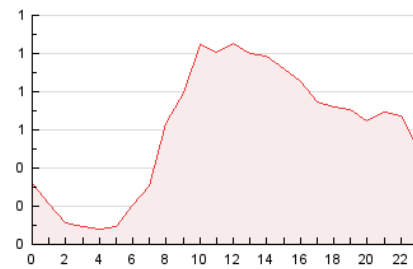

2. Seccions (Nacional)

	PÀGINES	%
HOME	1.737	12.05 %
RESTA	12.678	87.95 %

3. Per dia del mes (Nacional)

Dia	N. únics	Visites	Pàgines	Dia	N. únics	Visites	Pàgines	Dia	N. únics	Visites	Pàgines
1	182	207	413	11	121	133	249	21	246	281	613
2	127	145	283	12	178	194	309	22	216	253	611
3	162	169	282	13	172	188	481	23	230	249	458
4	136	144	255	14	204	221	423	24	194	219	598
5	128	131	165	15	237	262	568	25	206	224	417
6	114	122	298	16	271	304	532	26	155	180	349
7	150	158	447	17	150	174	378	27	212	246	462
8	202	217	493	18	177	192	361	28	337	369	645
9	254	272	514	19	558	614	906	29	258	293	662
10	263	291	529	20	312	345	661	30	202	221	463
								31	234	264	590

4. Gràfiques (Nacional)

4.1 Per dia de la setmana (promig)

N. únics / Visites (x 100)

Pàgines (x 100)

4.2 Per franja horària (promig)

Visites_ (x 1000)

Pàgines (x 1000)

4.3 Per mesos