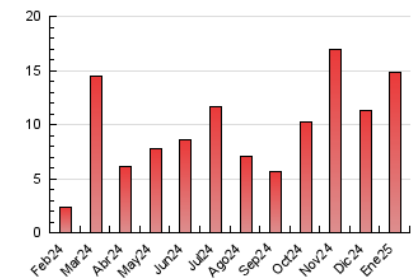

Pàgines (x 1000)