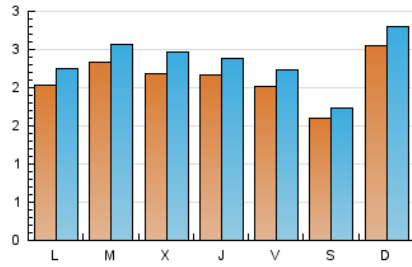

4. Gràfiques (Nacional)

4.1 Per dia de la setmana (promig)

N. únics / Visites (x 100)