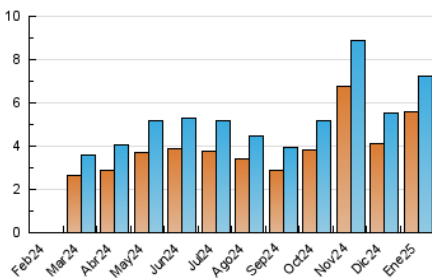

4.3 Per mesos

N. únics / Visites (x 1000)