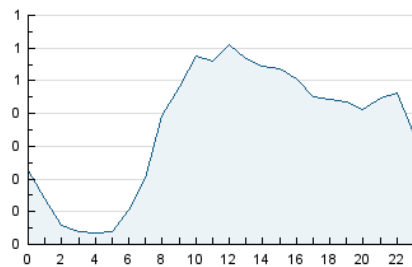

2. Seccions (Nacional i Internacional)

	PÀGINES	%
HOME	1.755	11.81 %
RESTA	13.099	88.19 %

3. Per dia del mes (Nacional i Internacional)

Dia	N. únics	Visites	Pàgines	Dia	N. únics	Visites	Pàgines	Dia	N. únics	Visites	Pàgines
1	186	212	419	11	127	139	255	21	260	296	651
2	132	151	293	12	180	196	316	22	223	262	627
3	175	183	297	13	176	192	485	23	240	260	471
4	142	150	261	14	207	224	426	24	204	231	612
5	131	134	168	15	247	274	591	25	211	229	422
6	124	132	312	16	288	323	568	26	158	183	352
7	157	167	461	17	165	191	413	27	217	252	468
8	215	231	519	18	183	198	372	28	352	388	668
9	259	277	519	19	567	624	924	29	268	303	673
10	266	294	532	20	327	363	707	30	209	229	472
								31	241	273	600

4. Gràfiques (Nacional i Internacional)

4.1 Per dia de la setmana (promig)

N. únics / Visites (x 100)

Pàgines (x 100)

4.2 Per franja horària (promig)

Visites_ (x 1000)

Pàgines (x 1000)

4.3 Per mesos