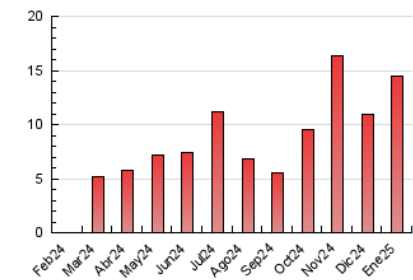

Pàgines (x 1000)