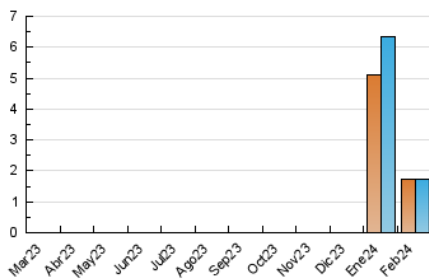

4.3 Per mesos

N. únics / Visites (x 1000)