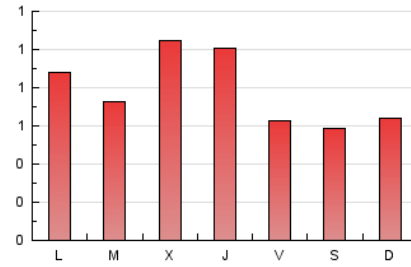

Pàgines (x 100)