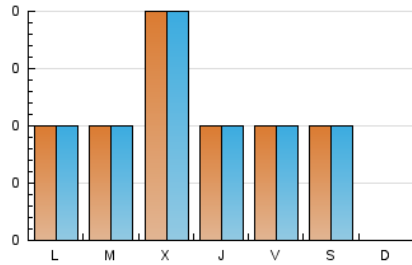

4. Gràfiques (Nacional)

4.1 Per dia de la setmana (promig)

N. únics / Visites (x 100)