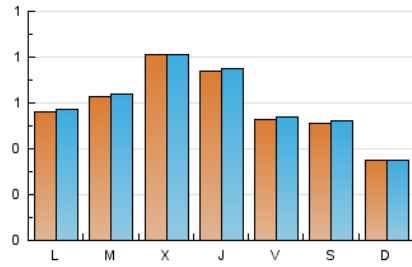

4. Gràfiques (Nacional i Internacional)

4.1 Per dia de la setmana (promig)

N. únics / Visites (x 100)