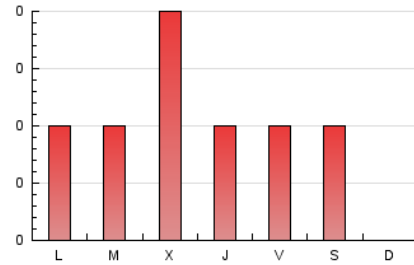

2. Seccions (Nacional)

	PÀGINES	%
HOME	0	0 %
RESTA	10	100.00 %

3. Per dia del mes (Nacional)

Dia	N. únics	Visites	Pàgines	Dia	N. únics	Visites	Pàgines	Dia	N. únics	Visites	Pàgines
1	1	1	1	11	*	*	*	21	*	*	*
2	1	1	1	12	1	1	1	22	*	*	*
3	1	1	1	13	*	*	*	23	*	*	*
4	*	*	*	14	*	*	*	24	*	*	*
5	1	1	1	15	*	*	*	25	*	*	*
6	*	*	*	16	1	1	1	26	*	*	*
7	2	2	2	17	*	*	*	27	*	*	*
8	*	*	*	18	*	*	*	28	*	*	*
9	*	*	*	19	1	1	1	29	*	*	*
10	*	*	*	20	1	1	1				

[*] Dades no disponibles per causes tècniques.

4. Gràfiques (Nacional)

4.1 Per dia de la setmana (promig)

N. únics / Visites (x 100)

Pàgines (x 100)

4.2 Per franja horària (promig)

Visites_ (x 1000)

Pàgines (x 1000)