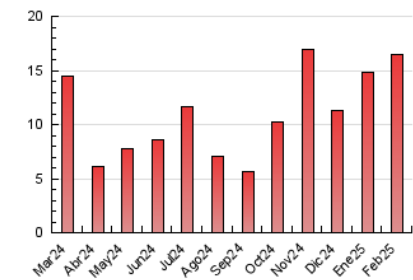

Pàgines (x 1000)