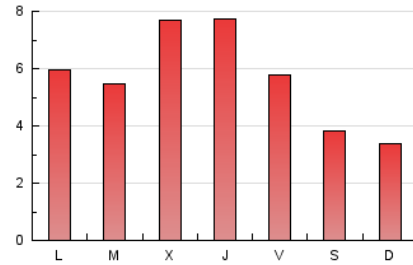

Pàgines (x 100)