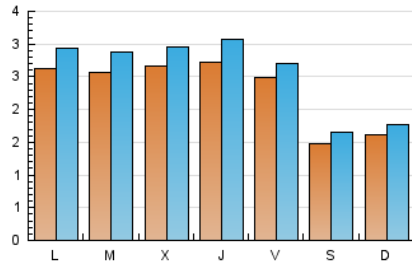

4. Gràfiques (Nacional i Internacional)

4.1 Per dia de la setmana (promig)

N. únics / Visites (x 100)