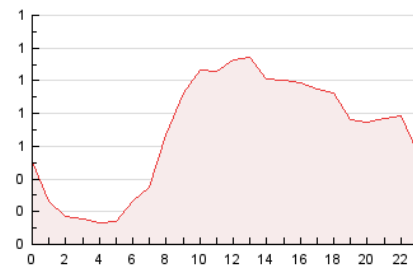

2. Seccions (Nacional i Internacional)

	PÀGINES	%
HOME	2.045	12.40 %
RESTA	14.445	87.60 %

3. Per dia del mes (Nacional i Internacional)

Dia	N. únics	Visites	Pàgines	Dia	N. únics	Visites	Pàgines	Dia	N. únics	Visites	Pàgines
1	161	177	523	11	235	263	514	21	259	282	697
2	157	171	289	12	271	309	1.285	22	161	173	288
3	269	290	557	13	232	273	1.167	23	159	175	305
4	260	288	656	14	214	244	681	24	257	279	531
5	247	257	706	15	121	146	337	25	256	286	503
6	254	283	697	16	158	175	458	26	253	283	619
7	253	268	535	17	269	305	833	27	255	288	735
8	149	162	425	18	277	311	606	28	266	290	488
9	170	186	355	19	293	329	565				
10	256	297	546	20	347	383	589				

4. Gràfiques (Nacional i Internacional)

4.1 Per dia de la setmana (promig)

N. únics / Visites (x 100)

Pàgines (x 100)

4.2 Per franja horària (promig)

Visites_ (x 1000)

Pàgines (x 1000)

4.3 Per mesos