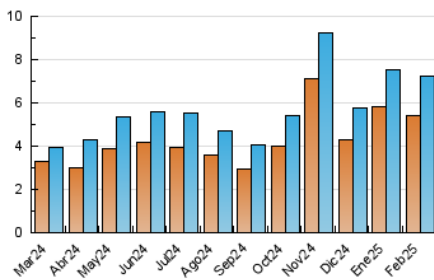

4.3 Per mesos

N. únics / Visites (x 1000)