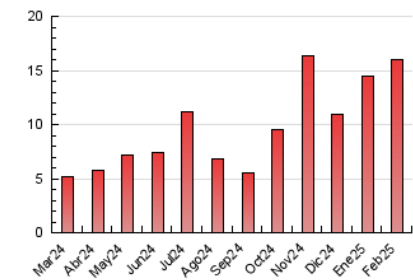

Pàgines (x 1000)