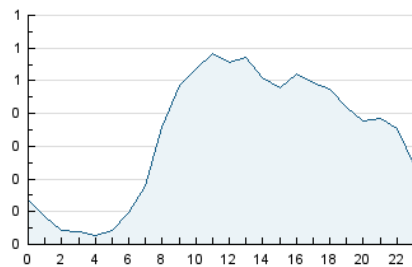

2. Seccions (Nacional)

	PÀGINES	%
HOME	2.022	12.68 %
RESTA	13.921	87.32 %

3. Per dia del mes (Nacional)

Dia	N. únics	Visites	Pàgines	Dia	N. únics	Visites	Pàgines	Dia	N. únics	Visites	Pàgines
1	156	171	514	11	224	250	458	21	246	269	685
2	154	168	286	12	260	296	1.254	22	153	164	277
3	259	280	542	13	220	258	1.146	23	153	168	296
4	253	279	646	14	203	232	663	24	243	265	499
5	239	248	667	15	117	142	333	25	245	272	480
6	236	259	669	16	143	160	438	26	243	270	595
7	237	252	517	17	255	288	803	27	238	269	714
8	142	155	409	18	271	303	594	28	247	268	456
9	161	177	341	19	286	320	550				
10	252	293	539	20	338	371	572				

4. Gràfiques (Nacional)

4.1 Per dia de la setmana (promig)

N. únics / Visites (x 100)

Pàgines (x 100)

4.2 Per franja horària (promig)

Visites_ (x 1000)

Pàgines (x 1000)

4.3 Per mesos