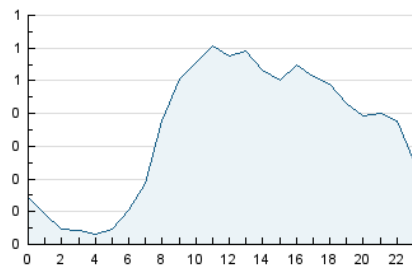

2. Seccions (Nacional i Internacional)

	PÀGINES	%
HOME	2.045	12.40 %
RESTA	14.445	87.60 %

3. Per dia del mes (Nacional i Internacional)

Dia	N. únics	Visites	Pàgines	Dia	N. únics	Visites	Pàgines	Dia	N. únics	Visites	Pàgines
1	161	177	523	11	235	263	514	21	259	282	697
2	157	171	289	12	271	309	1.285	22	161	173	288
3	269	290	557	13	232	273	1.167	23	159	175	305
4	260	288	656	14	214	244	681	24	257	279	531
5	247	257	706	15	121	146	337	25	256	286	503
6	254	283	697	16	158	175	458	26	253	283	619
7	253	268	535	17	269	305	833	27	255	288	735
8	149	162	425	18	277	311	606	28	266	290	488
9	170	186	355	19	293	329	565				
10	256	297	546	20	347	383	589				

4. Gràfiques (Nacional i Internacional)

4.1 Per dia de la setmana (promig)

N. únics / Visites (x 100)

Pàgines (x 100)

4.2 Per franja horària (promig)

Visites_ (x 1000)

Pàgines (x 1000)

4.3 Per mesos