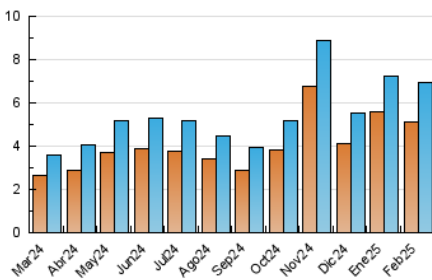

4.3 Per mesos

N. únics / Visites (x 1000)