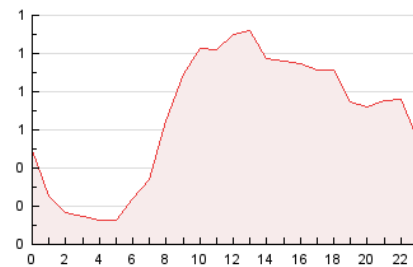

2. Seccions (Nacional)

	PÀGINES	%
HOME	2.022	12.68 %
RESTA	13.921	87.32 %

3. Per dia del mes (Nacional)

Dia	N. únics	Visites	Pàgines	Dia	N. únics	Visites	Pàgines	Dia	N. únics	Visites	Pàgines
1	156	171	514	11	224	250	458	21	246	269	685
2	154	168	286	12	260	296	1.254	22	153	164	277
3	259	280	542	13	220	258	1.146	23	153	168	296
4	253	279	646	14	203	232	663	24	243	265	499
5	239	248	667	15	117	142	333	25	245	272	480
6	236	259	669	16	143	160	438	26	243	270	595
7	237	252	517	17	255	288	803	27	238	269	714
8	142	155	409	18	271	303	594	28	247	268	456
9	161	177	341	19	286	320	550				
10	252	293	539	20	338	371	572				

4. Gràfiques (Nacional)

4.1 Per dia de la setmana (promig)

N. únics / Visites (x 100)

Pàgines (x 100)

4.2 Per franja horària (promig)

Visites_ (x 1000)

Pàgines (x 1000)

4.3 Per mesos