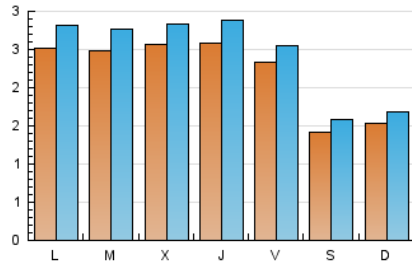

4. Gràfiques (Nacional)

4.1 Per dia de la setmana (promig)

N. únics / Visites (x 100)