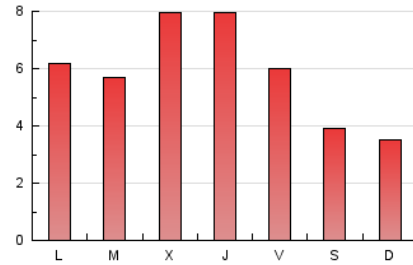

Pàgines (x 100)