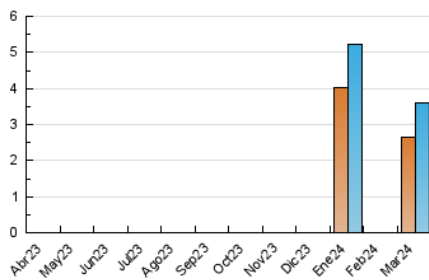

4.3 Per mesos

N. únics / Visites (x 1000)