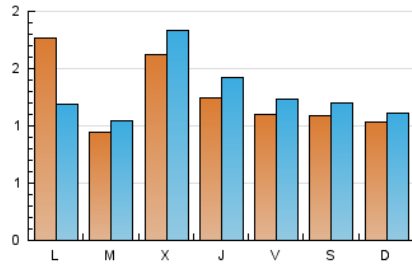

4. Gràfiques (Nacional i Internacional)

4.1 Per dia de la setmana (promig)

N. únics / Visites (x 100)