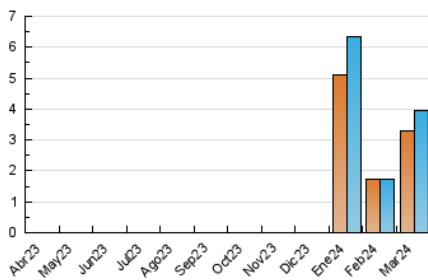

4.3 Per mesos

N. únics / Visites (x 1000)