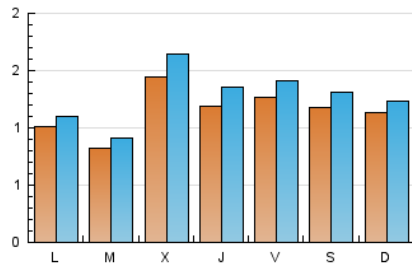

4. Gràfiques (Nacional)

4.1 Per dia de la setmana (promig)

N. únics / Visites (x 100)