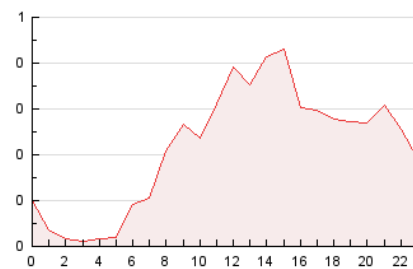

2. Seccions (Nacional)

	PÀGINES	%
HOME	1.029	19.86 %
RESTA	4.152	80.14 %

3. Per dia del mes (Nacional)

Dia	N. únics	Visites	Pàgines	Dia	N. únics	Visites	Pàgines	Dia	N. únics	Visites	Pàgines
1	*	*	*	11	110	121	147	21	128	150	216
2	*	*	*	12	97	102	119	22	107	121	192
3	*	*	*	13	173	202	310	23	110	126	170
4	13	1	421	14	161	191	257	24	119	130	163
5	1	2	30	15	176	192	287	25	157	178	219
6	125	141	170	16	155	171	196	26	120	132	165
7	103	113	134	17	165	180	208	27	153	178	250
8	129	148	177	18	123	140	200	28	85	90	135
9	126	139	171	19	110	128	176	29	96	104	139
10	102	109	134	20	123	136	182	30	79	88	127
								31	65	71	86

[*] Dades no disponibles per causes tècniques.

4. Gràfiques (Nacional)

4.1 Per dia de la setmana (promig)

N. únics / Visites (x 100)

Pàgines (x 100)

4.2 Per franja horària (promig)

Visites_ (x 1000)

Pàgines (x 1000)