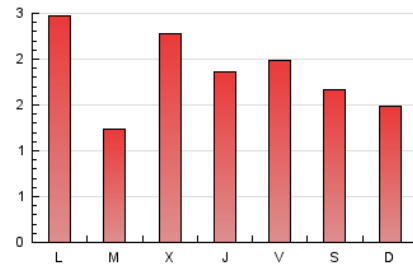

2. Seccions (Nacional)

	PÀGINES	%
HOME	1.029	19.86 %
RESTA	4.152	80.14 %

3. Per dia del mes (Nacional)

Dia	N. únics	Visites	Pàgines	Dia	N. únics	Visites	Pàgines	Dia	N. únics	Visites	Pàgines
1	*	*	*	11	110	121	147	21	128	150	216
2	*	*	*	12	97	102	119	22	107	121	192
3	*	*	*	13	173	202	310	23	110	126	170
4	13	1	421	14	161	191	257	24	119	130	163
5	1	2	30	15	176	192	287	25	157	178	219
6	125	141	170	16	155	171	196	26	120	132	165
7	103	113	134	17	165	180	208	27	153	178	250
8	129	148	177	18	123	140	200	28	85	90	135
9	126	139	171	19	110	128	176	29	96	104	139
10	102	109	134	20	123	136	182	30	79	88	127
								31	65	71	86

[*] Dades no disponibles per causes tècniques.

4. Gràfiques (Nacional)

4.1 Per dia de la setmana (promig)

N. únics / Visites (x 100)

Pàgines (x 100)

4.2 Per franja horària (promig)

Visites_ (x 1000)

Pàgines (x 1000)