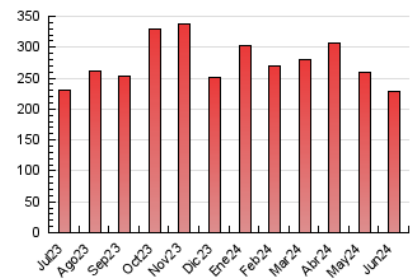

### 3. Por día del mes (Nacional e Internacional)

Día	N. únicos	Visitas	Páginas	Día	N. únicos	Visitas	Páginas	Día	N. únicos	Visitas	Páginas
<b>1</b>	2.984	3.334	4.778	<b>11</b>	7.605	8.770	11.497	<b>21</b>	4.473	5.199	7.401
<b>2</b>	3.358	3.921	5.060	<b>12</b>	7.366	8.541	11.494	<b>22</b>	2.796	3.135	4.270
<b>3</b>	4.952	5.729	8.065	<b>13</b>	6.167	6.932	10.175	<b>23</b>	4.153	4.644	5.644
<b>4</b>	5.021	5.814	8.308	<b>14</b>	5.389	6.277	8.663	<b>24</b>	3.871	4.393	6.030
<b>5</b>	4.452	5.340	7.629	<b>15</b>	3.981	4.447	5.932	<b>25</b>	3.635	4.162	6.339
<b>6</b>	5.410	6.210	10.800	<b>16</b>	4.737	5.148	7.024	<b>26</b>	3.255	3.842	5.889
<b>7</b>	4.513	5.140	7.292	<b>17</b>	6.033	6.851	9.020	<b>27</b>	4.255	4.899	7.329
<b>8</b>	2.968	3.391	4.778	<b>18</b>	4.835	5.519	7.881	<b>28</b>	6.398	7.550	10.379
<b>9</b>	3.709	4.222	5.639	<b>19</b>	5.189	5.933	7.980	<b>29</b>	4.290	4.923	6.642
<b>10</b>	4.065	4.706	6.508	<b>20</b>	6.635	7.818	10.927	<b>30</b>	5.818	6.570	8.718

#### 4.1 Por día de la semana (promedio)

N. únicos / Visitas (x 100)

Páginas (x 100)

#### 4.2 Por franja horaria (promedio)

Visitas\_ (x 1000)

Páginas (x 1000)

#### 4.3 Por meses

N. únicos / Visitas (x 1000)

Páginas (x 1000)