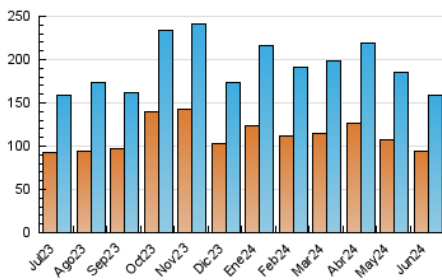

#### 3. Por día del mes (Nacional)

Día	N. únicos	Visitas	Páginas	Día	N. únicos	Visitas	Páginas	Día	N. únicos	Visitas	Páginas
<b>1</b>	2.864	3.188	4.601	<b>11</b>	7.434	8.547	11.218	<b>21</b>	4.340	5.013	7.173
<b>2</b>	3.253	3.797	4.910	<b>12</b>	7.195	8.334	11.250	<b>22</b>	2.696	3.025	4.065
<b>3</b>	4.813	5.577	7.881	<b>13</b>	5.961	6.743	9.852	<b>23</b>	4.045	4.518	5.485
<b>4</b>	4.880	5.653	8.105	<b>14</b>	5.228	6.104	8.400	<b>24</b>	3.743	4.217	5.770
<b>5</b>	4.307	5.139	7.376	<b>15</b>	3.848	4.320	5.745	<b>25</b>	3.530	4.060	6.169
<b>6</b>	5.199	6.025	8.690	<b>16</b>	4.611	5.011	6.814	<b>26</b>	3.153	3.738	5.719
<b>7</b>	4.395	5.019	7.096	<b>17</b>	5.856	6.633	8.758	<b>27</b>	4.100	4.711	7.100
<b>8</b>	2.879	3.304	4.633	<b>18</b>	4.690	5.412	7.668	<b>28</b>	6.267	7.400	10.176
<b>9</b>	3.612	4.133	5.496	<b>19</b>	5.064	5.799	7.787	<b>29</b>	4.179	4.816	6.484
<b>10</b>	3.960	4.582	6.368	<b>20</b>	6.461	7.612	10.591	<b>30</b>	5.680	6.431	8.522

### 4.1 Por día de la semana (promedio)

N. únicos / Visitas (x 100)

Páginas (x 100)

### 4.2 Por franja horaria (promedio)

Visitas\_ (x 1000)

Páginas (x 1000)

### 4.3 Por meses

N. únicos / Visitas (x 1000)

Páginas (x 1000)