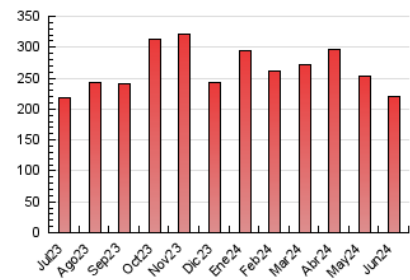

#### 3. Por día del mes (Nacional)

Día	N. únicos	Visitas	Páginas	Día	N. únicos	Visitas	Páginas	Día	N. únicos	Visitas	Páginas
<b>1</b>	2.864	3.188	4.601	<b>11</b>	7.434	8.547	11.218	<b>21</b>	4.340	5.013	7.173
<b>2</b>	3.253	3.797	4.910	<b>12</b>	7.195	8.334	11.250	<b>22</b>	2.696	3.025	4.065
<b>3</b>	4.813	5.577	7.881	<b>13</b>	5.961	6.743	9.852	<b>23</b>	4.045	4.518	5.485
<b>4</b>	4.880	5.653	8.105	<b>14</b>	5.228	6.104	8.400	<b>24</b>	3.743	4.217	5.770
<b>5</b>	4.307	5.139	7.376	<b>15</b>	3.848	4.320	5.745	<b>25</b>	3.530	4.060	6.169
<b>6</b>	5.199	6.025	8.690	<b>16</b>	4.611	5.011	6.814	<b>26</b>	3.153	3.738	5.719
<b>7</b>	4.395	5.019	7.096	<b>17</b>	5.856	6.633	8.758	<b>27</b>	4.100	4.711	7.100
<b>8</b>	2.879	3.304	4.633	<b>18</b>	4.690	5.412	7.668	<b>28</b>	6.267	7.400	10.176
<b>9</b>	3.612	4.133	5.496	<b>19</b>	5.064	5.799	7.787	<b>29</b>	4.179	4.816	6.484
<b>10</b>	3.960	4.582	6.368	<b>20</b>	6.461	7.612	10.591	<b>30</b>	5.680	6.431	8.522

### 4.1 Por día de la semana (promedio)

N. únicos / Visitas (x 100)

Páginas (x 100)

### 4.2 Por franja horaria (promedio)

Visitas\_ (x 1000)

Páginas (x 1000)

### 4.3 Por meses

N. únicos / Visitas (x 1000)

Páginas (x 1000)