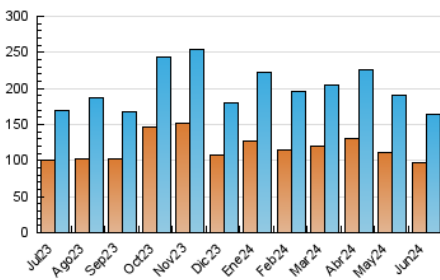

### 3. Por día del mes (Nacional e Internacional)

Día	N. únicos	Visitas	Páginas	Día	N. únicos	Visitas	Páginas	Día	N. únicos	Visitas	Páginas
<b>1</b>	2.984	3.334	4.778	<b>11</b>	7.605	8.770	11.497	<b>21</b>	4.473	5.199	7.401
<b>2</b>	3.358	3.921	5.060	<b>12</b>	7.366	8.541	11.494	<b>22</b>	2.796	3.135	4.270
<b>3</b>	4.952	5.729	8.065	<b>13</b>	6.167	6.932	10.175	<b>23</b>	4.153	4.644	5.644
<b>4</b>	5.021	5.814	8.308	<b>14</b>	5.389	6.277	8.663	<b>24</b>	3.871	4.393	6.030
<b>5</b>	4.452	5.340	7.629	<b>15</b>	3.981	4.447	5.932	<b>25</b>	3.635	4.162	6.339
<b>6</b>	5.410	6.210	10.800	<b>16</b>	4.737	5.148	7.024	<b>26</b>	3.255	3.842	5.889
<b>7</b>	4.513	5.140	7.292	<b>17</b>	6.033	6.851	9.020	<b>27</b>	4.255	4.899	7.329
<b>8</b>	2.968	3.391	4.778	<b>18</b>	4.835	5.519	7.881	<b>28</b>	6.398	7.550	10.379
<b>9</b>	3.709	4.222	5.639	<b>19</b>	5.189	5.933	7.980	<b>29</b>	4.290	4.923	6.642
<b>10</b>	4.065	4.706	6.508	<b>20</b>	6.635	7.818	10.927	<b>30</b>	5.818	6.570	8.718

#### 4.1 Por día de la semana (promedio)

N. únicos / Visitas (x 100)

Páginas (x 100)

#### 4.2 Por franja horaria (promedio)

Visitas\_ (x 1000)

Páginas (x 1000)

#### 4.3 Por meses

N. únicos / Visitas (x 1000)

Páginas (x 1000)