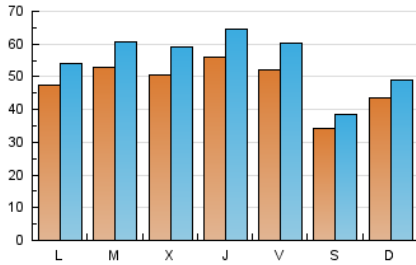

4. Gráficas (Nacional e Internacional)

4.1 Por día de la semana (promedio)

N. únicos / Visitas (x 100)