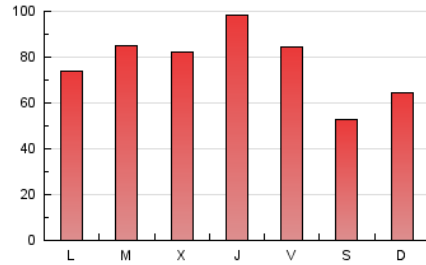

Páginas (x 100)