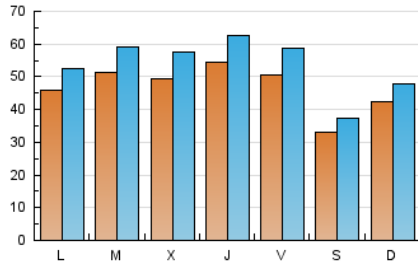

4. Gráficas (Nacional)

4.1 Por día de la semana (promedio)

N. únicos / Visitas (x 100)