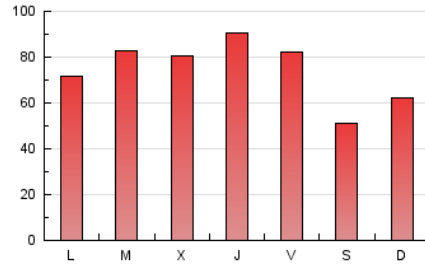

Páginas (x 100)