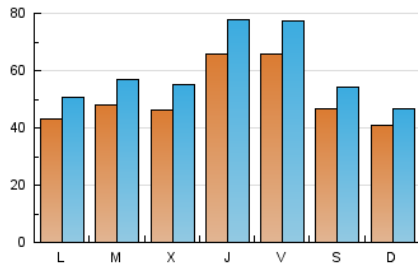

4. Gráficas (Nacional e Internacional)

4.1 Por día de la semana (promedio)

N. únicos / Visitas (x 100)