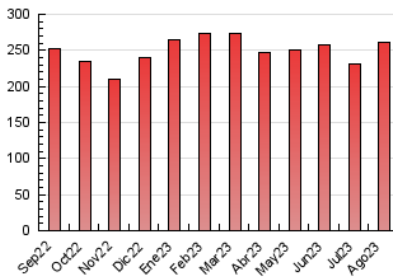

### 3. Por día del mes (Nacional e Internacional)

Día	N. únicos	Visitas	Páginas	Día	N. únicos	Visitas	Páginas	Día	N. únicos	Visitas	Páginas
1	4.784	5.730	9.851	11	6.329	7.653	10.642	21	3.746	4.493	6.664
2	4.458	5.379	8.226	12	3.725	4.359	6.357	22	4.294	5.007	7.675
3	6.589	7.839	11.700	13	3.273	3.741	5.287	23	4.848	5.751	7.648
4	6.031	7.049	9.887	14	2.919	3.437	4.998	24	8.265	9.707	11.620
5	4.949	5.619	7.162	15	2.429	2.793	4.059	25	9.108	10.565	13.313
6	4.849	5.499	7.268	16	3.352	4.036	5.968	26	6.425	7.455	9.543
7	5.862	6.718	9.469	17	5.118	6.147	9.025	27	5.218	6.099	7.784
8	7.697	9.176	12.027	18	4.809	5.586	8.078	28	4.703	5.629	7.869
9	5.679	6.528	9.566	19	3.601	4.181	5.330	29	4.849	5.739	8.436
10	5.989	6.998	10.279	20	2.928	3.386	4.533	30	4.871	5.795	8.636
								31	7.011	8.277	11.684

##### 4.1 Por día de la semana (promedio)

N. únicos / Visitas (x 100)

Páginas (x 100)

##### 4.2 Por franja horaria (promedio)

Visitas\_ (x 1000)

Páginas (x 1000)

##### 4.3 Por meses

N. únicos / Visitas (x 1000)

Páginas (x 1000)