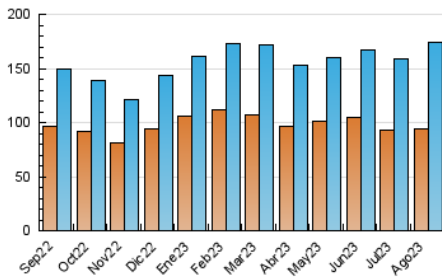

4.2 Por franja horaria (promedio)

Visitas_ (x 1000)

Páginas (x 1000)

4.3 Por meses

N. únicos / Visitas (x 1000)