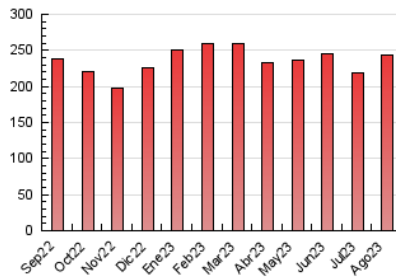

#### 3. Por día del mes (Nacional)

Día	N. únicos	Visitas	Páginas	Día	N. únicos	Visitas	Páginas	Día	N. únicos	Visitas	Páginas
<b>1</b>	4.382	5.322	8.329	<b>11</b>	5.994	7.099	9.960	<b>21</b>	3.446	4.108	6.209
<b>2</b>	4.128	4.986	7.728	<b>12</b>	3.452	4.019	5.860	<b>22</b>	3.981	4.659	7.178
<b>3</b>	6.154	7.346	10.979	<b>13</b>	3.006	3.412	4.912	<b>23</b>	4.520	5.379	7.173
<b>4</b>	5.727	6.695	9.475	<b>14</b>	2.674	3.135	4.646	<b>24</b>	7.773	9.096	10.874
<b>5</b>	4.710	5.360	6.798	<b>15</b>	2.207	2.529	3.736	<b>25</b>	8.683	10.130	12.609
<b>6</b>	4.599	5.236	6.916	<b>16</b>	3.066	3.704	5.512	<b>26</b>	6.075	7.103	9.063
<b>7</b>	5.549	6.342	8.951	<b>17</b>	4.739	5.674	8.426	<b>27</b>	4.968	5.782	7.443
<b>8</b>	6.718	8.100	10.844	<b>18</b>	4.452	5.145	7.561	<b>28</b>	4.324	5.143	7.341
<b>9</b>	5.298	6.156	8.992	<b>19</b>	3.367	3.901	4.981	<b>29</b>	4.448	5.246	7.719
<b>10</b>	5.619	6.611	9.736	<b>20</b>	2.703	3.151	4.181	<b>30</b>	4.558	5.387	8.109
								<b>31</b>	6.571	7.713	11.019

##### 4.1 Por día de la semana (promedio)

N. únicos / Visitas (x 100)

Páginas (x 100)

##### 4.2 Por franja horaria (promedio)

Visitas\_ (x 1000)

Páginas (x 1000)

##### 4.3 Por meses

N. únicos / Visitas (x 1000)

Páginas (x 1000)