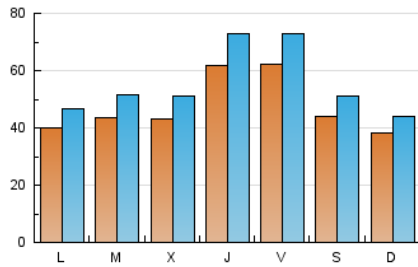

4. Gráficas (Nacional)

4.1 Por día de la semana (promedio)

N. únicos / Visitas (x 100)