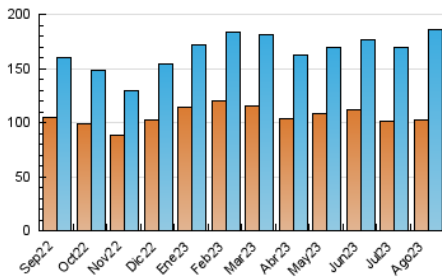

4.2 Por franja horaria (promedio)

Visitas_ (x 1000)

Páginas (x 1000)

4.3 Por meses

N. únicos / Visitas (x 1000)