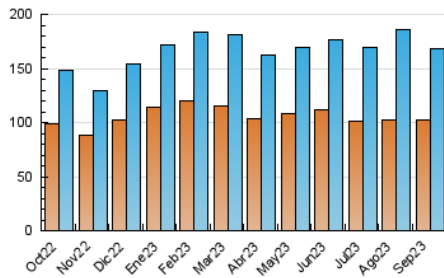

4.2 Por franja horaria (promedio)

Visitas_ (x 1000)

Páginas (x 1000)

4.3 Por meses

N. únicos / Visitas (x 1000)