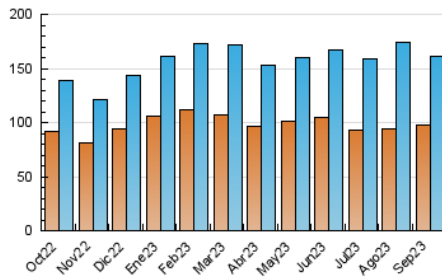

2. Secciones (Nacional)

	PAGINAS	%
HOME	17.013	7.07 %
RESTO	223.537	92.93 %

3. Por día del mes (Nacional)

Día	N. únicos	Visitas	Páginas	Día	N. únicos	Visitas	Páginas	Día	N. únicos	Visitas	Páginas
1	4.961	5.757	15.125	11	485	536	1.063	21	7.957	9.106	12.500
2	3.433	3.920	9.675	12	2.634	2.975	4.867	22	8.170	9.470	12.592
3	2.323	2.608	5.897	13	7.937	8.938	12.145	23	6.961	7.515	9.789
4	1.939	2.156	5.170	14	6.981	8.202	11.244	24	5.661	6.161	7.578
5	1.343	1.499	3.625	15	6.818	7.918	10.792	25	4.831	5.456	7.513
6	999	1.125	2.491	16	8.171	8.794	11.057	26	6.063	6.938	10.021
7	1.029	1.145	2.516	17	7.410	8.125	10.553	27	7.167	8.201	11.528
8	598	669	1.382	18	6.958	7.840	11.295	28	6.314	7.238	9.855
9	507	561	1.104	19	8.184	9.401	11.915	29	4.458	5.325	8.043
10	418	454	915	20	8.262	9.508	12.906	30	3.073	3.509	5.394

4. Gráficas (Nacional)

4.1 Por día de la semana (promedio)

N. únicos / Visitas (x 100)

Páginas (x 100)

4.2 Por franja horaria (promedio)

Visitas_ (x 1000)

Páginas (x 1000)

4.3 Por meses

N. únicos / Visitas (x 1000)

Páginas (x 1000)

5. Observaciones

Este Medio Electrónico de Comunicación ha sido medido por la herramienta Google Analytics de Google (GA4)

6. Definiciones básicas (Para más información ver Normas Técnicas para el Control de los Medios Electrónicos de Comunicación)

Visita:

Una secuencia ininterrumpida de páginas servidas a un usuario válido. Si dicho usuario no realiza peticiones de páginas en un periodo de tiempo (30 min) la siguiente petición constituirá el inicio de una nueva visita.