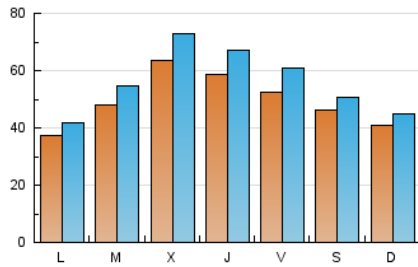

1. Cifras totales y promedios (Nacional e Internacional)

MES - AÑO	NAVEGADORES UNICOS	VISITAS	PAGINAS
Septiembre - 2023	102.603	168.384	253.503
PROMEDIO DIARIO	4.957	5.613	8.450
PROMEDIO LUNES-VIERNES	5.197	5.955	8.969
PROMEDIO SABADO-DOMINGO	4.397	4.814	7.239
PAGINAS / VISITAS	1,51		
DURACION MEDIA VISITAS	0:02:56		
TIEMPO INTERACCIÓN MEDIO	0:02:19		

2. Secciones (Nacional e Internacional)

	PAGINAS	%
HOME	17.922	7.07 %
RESTO	235.581	92.93 %

3. Por día del mes (Nacional e Internacional)

Día	N. únicos	Visitas	Páginas	Día	N. únicos	Visitas	Páginas	Día	N. únicos	Visitas	Páginas
1	5.231	6.059	15.887	11	494	545	1.080	21	8.372	9.517	13.168
2	3.590	4.094	10.133	12	2.754	3.149	5.066	22	8.534	9.936	13.138
3	2.421	2.716	6.170	13	8.347	9.448	12.759	23	7.269	7.824	10.176
4	2.020	2.239	5.400	14	7.307	8.560	11.684	24	5.908	6.433	7.877
5	1.386	1.545	3.738	15	7.162	8.262	13.160	25	5.073	5.737	7.892
6	1.030	1.157	2.588	16	8.475	9.078	12.008	26	6.438	7.264	10.422
7	1.060	1.179	2.586	17	7.677	8.376	10.946	27	7.481	8.544	11.957
8	617	689	1.412	18	7.285	8.202	11.733	28	6.671	7.612	10.343
9	521	576	1.138	19	8.571	9.834	12.483	29	4.686	5.557	8.377
10	432	469	947	20	8.620	10.021	13.476	30	3.276	3.762	5.759

4. Gráficas (Nacional e Internacional)

4.1 Por día de la semana (promedio)

N. únicos / Visitas (x 100)

Páginas (x 100)

4.2 Por franja horaria (promedio)

Visitas_ (x 1000)

Páginas (x 1000)

4.3 Por meses