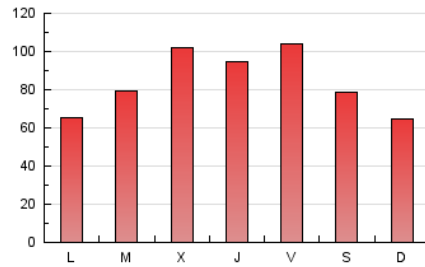

1. Cifras totales y promedios (Nacional e Internacional)

MES - AÑO	NAVEGADORES UNICOS	VISITAS	PAGINAS
Septiembre - 2023	102.603	168.384	253.503
PROMEDIO DIARIO	4.957	5.613	8.450
PROMEDIO LUNES-VIERNES	5.197	5.955	8.969
PROMEDIO SABADO-DOMINGO	4.397	4.814	7.239
PAGINAS / VISITAS	1,51		
DURACION MEDIA VISITAS	0:02:56		
TIEMPO INTERACCIÓN MEDIO	0:02:19		

2. Secciones (Nacional e Internacional)

	PAGINAS	%
HOME	17.922	7.07 %
RESTO	235.581	92.93 %

3. Por día del mes (Nacional e Internacional)

Día	N. únicos	Visitas	Páginas	Día	N. únicos	Visitas	Páginas	Día	N. únicos	Visitas	Páginas
1	5.231	6.059	15.887	11	494	545	1.080	21	8.372	9.517	13.168
2	3.590	4.094	10.133	12	2.754	3.149	5.066	22	8.534	9.936	13.138
3	2.421	2.716	6.170	13	8.347	9.448	12.759	23	7.269	7.824	10.176
4	2.020	2.239	5.400	14	7.307	8.560	11.684	24	5.908	6.433	7.877
5	1.386	1.545	3.738	15	7.162	8.262	13.160	25	5.073	5.737	7.892
6	1.030	1.157	2.588	16	8.475	9.078	12.008	26	6.438	7.264	10.422
7	1.060	1.179	2.586	17	7.677	8.376	10.946	27	7.481	8.544	11.957
8	617	689	1.412	18	7.285	8.202	11.733	28	6.671	7.612	10.343
9	521	576	1.138	19	8.571	9.834	12.483	29	4.686	5.557	8.377
10	432	469	947	20	8.620	10.021	13.476	30	3.276	3.762	5.759

4. Gráficas (Nacional e Internacional)

4.1 Por día de la semana (promedio)

N. únicos / Visitas (x 100)

Páginas (x 100)

4.2 Por franja horaria (promedio)

Visitas_ (x 1000)

Páginas (x 1000)

4.3 Por meses