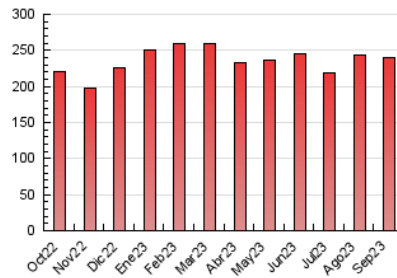

1. Cifras totales y promedios (Nacional)

MES - AÑO	NAVEGADORES UNICOS	VISITAS	PAGINAS
Septiembre - 2023	97.208	161.050	240.550
PROMEDIO DIARIO	4.735	5.368	8.018
PROMEDIO LUNES-VIERNES	4.957	5.686	8.504
PROMEDIO SABADO-DOMINGO	4.217	4.627	6.885
PAGINAS / VISITAS	1,49		
DURACION MEDIA VISITAS	0:02:59		
TIEMPO INTERACCIÓN MEDIO	0:02:22		

2. Secciones (Nacional)

	PAGINAS	%
HOME	17.013	7.07 %
RESTO	223.537	92.93 %

3. Por día del mes (Nacional)

Día	N. únicos	Visitas	Páginas	Día	N. únicos	Visitas	Páginas	Día	N. únicos	Visitas	Páginas
1	4.961	5.757	15.125	11	485	536	1.063	21	7.957	9.106	12.500
2	3.433	3.920	9.675	12	2.634	2.975	4.867	22	8.170	9.470	12.592
3	2.323	2.608	5.897	13	7.937	8.938	12.145	23	6.961	7.515	9.789
4	1.939	2.156	5.170	14	6.981	8.202	11.244	24	5.661	6.161	7.578
5	1.343	1.499	3.625	15	6.818	7.918	10.792	25	4.831	5.456	7.513
6	999	1.125	2.491	16	8.171	8.794	11.057	26	6.063	6.938	10.021
7	1.029	1.145	2.516	17	7.410	8.125	10.553	27	7.167	8.201	11.528
8	598	669	1.382	18	6.958	7.840	11.295	28	6.314	7.238	9.855
9	507	561	1.104	19	8.184	9.401	11.915	29	4.458	5.325	8.043
10	418	454	915	20	8.262	9.508	12.906	30	3.073	3.509	5.394

4. Gráficas (Nacional)

4.1 Por día de la semana (promedio)

N. únicos / Visitas (x 100)

Páginas (x 100)

4.2 Por franja horaria (promedio)

Visitas_ (x 1000)

Páginas (x 1000)

4.3 Por meses

N. únicos / Visitas (x 1000)

Páginas (x 1000)

5. Observaciones

Este Medio Electrónico de Comunicación ha sido medido por la herramienta Google Analytics de Google (GA4)

6. Definiciones básicas (Para más información ver Normas Técnicas para el Control de los Medios Electrónicos de Comunicación)