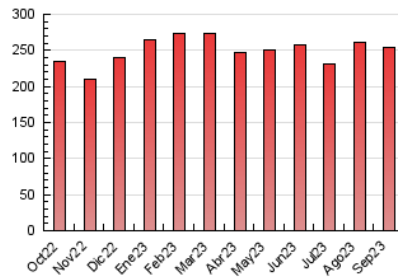

Páginas (x 1000)