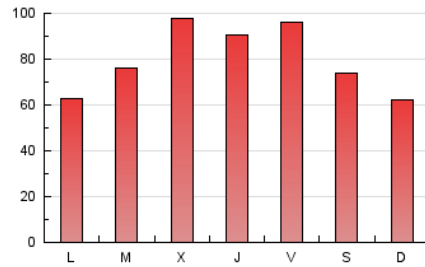

1. Cifras totales y promedios (Nacional)

MES - AÑO	NAVEGADORES UNICOS	VISITAS	PAGINAS
Septiembre - 2023	97.208	161.050	240.550
PROMEDIO DIARIO	4.735	5.368	8.018
PROMEDIO LUNES-VIERNES	4.957	5.686	8.504
PROMEDIO SABADO-DOMINGO	4.217	4.627	6.885
PAGINAS / VISITAS	1,49		
DURACION MEDIA VISITAS	0:02:59		
TIEMPO INTERACCIÓN MEDIO	0:02:22		

2. Secciones (Nacional)

	PAGINAS	%
HOME	17.013	7.07 %
RESTO	223.537	92.93 %

3. Por día del mes (Nacional)

Día	N. únicos	Visitas	Páginas	Día	N. únicos	Visitas	Páginas	Día	N. únicos	Visitas	Páginas
1	4.961	5.757	15.125	11	485	536	1.063	21	7.957	9.106	12.500
2	3.433	3.920	9.675	12	2.634	2.975	4.867	22	8.170	9.470	12.592
3	2.323	2.608	5.897	13	7.937	8.938	12.145	23	6.961	7.515	9.789
4	1.939	2.156	5.170	14	6.981	8.202	11.244	24	5.661	6.161	7.578
5	1.343	1.499	3.625	15	6.818	7.918	10.792	25	4.831	5.456	7.513
6	999	1.125	2.491	16	8.171	8.794	11.057	26	6.063	6.938	10.021
7	1.029	1.145	2.516	17	7.410	8.125	10.553	27	7.167	8.201	11.528
8	598	669	1.382	18	6.958	7.840	11.295	28	6.314	7.238	9.855
9	507	561	1.104	19	8.184	9.401	11.915	29	4.458	5.325	8.043
10	418	454	915	20	8.262	9.508	12.906	30	3.073	3.509	5.394

4. Gráficas (Nacional)

4.1 Por día de la semana (promedio)

N. únicos / Visitas (x 100)

Páginas (x 100)

4.2 Por franja horaria (promedio)

Visitas_ (x 1000)

Páginas (x 1000)

4.3 Por meses