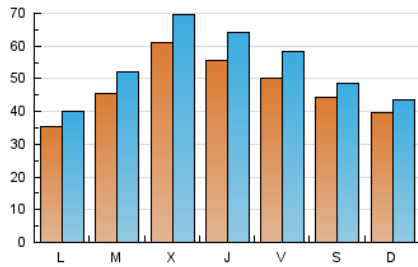

1. Cifras totales y promedios (Nacional)

MES - AÑO	NAVEGADORES UNICOS	VISITAS	PAGINAS
Septiembre - 2023	97.208	161.050	240.550
PROMEDIO DIARIO	4.735	5.368	8.018
PROMEDIO LUNES-VIERNES	4.957	5.686	8.504
PROMEDIO SABADO-DOMINGO	4.217	4.627	6.885
PAGINAS / VISITAS	1,49		
DURACION MEDIA VISITAS	0:02:59		
TIEMPO INTERACCIÓN MEDIO	0:02:22		

2. Secciones (Nacional)

	PAGINAS	%
HOME	17.013	7.07 %
RESTO	223.537	92.93 %

3. Por día del mes (Nacional)

Día	N. únicos	Visitas	Páginas	Día	N. únicos	Visitas	Páginas	Día	N. únicos	Visitas	Páginas
1	4.961	5.757	15.125	11	485	536	1.063	21	7.957	9.106	12.500
2	3.433	3.920	9.675	12	2.634	2.975	4.867	22	8.170	9.470	12.592
3	2.323	2.608	5.897	13	7.937	8.938	12.145	23	6.961	7.515	9.789
4	1.939	2.156	5.170	14	6.981	8.202	11.244	24	5.661	6.161	7.578
5	1.343	1.499	3.625	15	6.818	7.918	10.792	25	4.831	5.456	7.513
6	999	1.125	2.491	16	8.171	8.794	11.057	26	6.063	6.938	10.021
7	1.029	1.145	2.516	17	7.410	8.125	10.553	27	7.167	8.201	11.528
8	598	669	1.382	18	6.958	7.840	11.295	28	6.314	7.238	9.855
9	507	561	1.104	19	8.184	9.401	11.915	29	4.458	5.325	8.043
10	418	454	915	20	8.262	9.508	12.906	30	3.073	3.509	5.394

4. Gráficas (Nacional)

4.1 Por día de la semana (promedio)

N. únicos / Visitas (x 100)

Páginas (x 100)

4.2 Por franja horaria (promedio)

Visitas_ (x 1000)

Páginas (x 1000)

4.3 Por meses