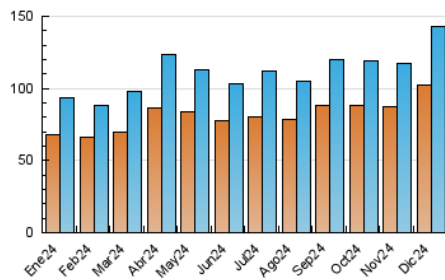

### 4.1 Per dia de la setmana (promig)

N. únics / Visites (x 100)

Pàgines (x 100)

### 4.2 Per franja horària (promig)

Visites\_ (x 1000)

Pàgines (x 1000)

### 4.3 Per mesos

N. únics / Visites (x 1000)

Pàgines (x 1000)