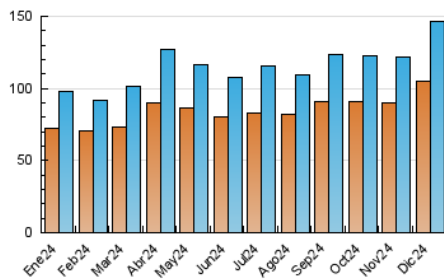

#### 4.2 Per franja horària (promig)

Visites\_ (x 1000)

Pàgines (x 1000)

#### 4.3 Per mesos

N. únics / Visites (x 1000)

Pàgines (x 1000)