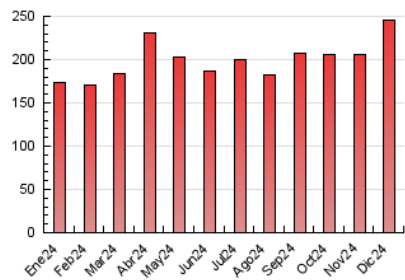

### 4.1 Per dia de la setmana (promig)

N. únics / Visites (x 100)

Pàgines (x 100)

### 4.2 Per franja horària (promig)

Visites\_ (x 1000)

Pàgines (x 1000)

### 4.3 Per mesos

N. únics / Visites (x 1000)

Pàgines (x 1000)