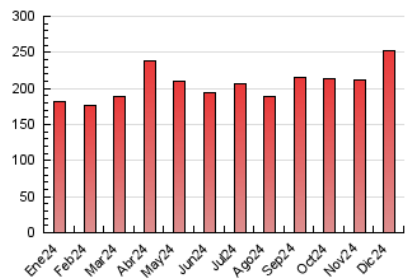

#### 4.2 Per franja horària (promig)

Visites\_ (x 1000)

Pàgines (x 1000)

#### 4.3 Per mesos

N. únics / Visites (x 1000)

Pàgines (x 1000)