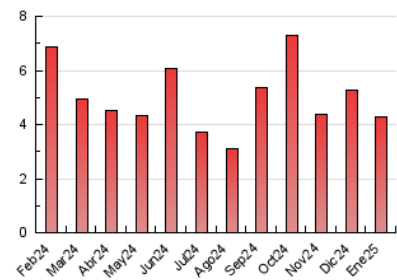

### 4.1 Per dia de la setmana (promig)

N. únics / Visites (x 100)

Pàgines (x 100)

### 4.2 Per franja horària (promig)

Visites\_ (x 1000)

Pàgines (x 1000)

### 4.3 Per mesos

N. únics / Visites (x 1000)

Pàgines (x 1000)