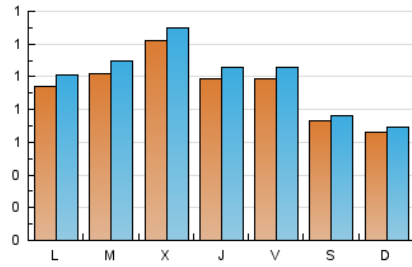

4. Gràfiques (Nacional i Internacional)

4.1 Per dia de la setmana (promig)

N. únics / Visites (x 100)