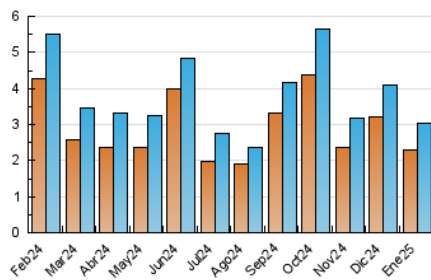

### 4.1 Per dia de la setmana (promig)

N. únics / Visites (x 100)

Pàgines (x 100)

### 4.2 Per franja horària (promig)

Visites\_ (x 1000)

Pàgines (x 1000)

### 4.3 Per mesos

N. únics / Visites (x 1000)

Pàgines (x 1000)