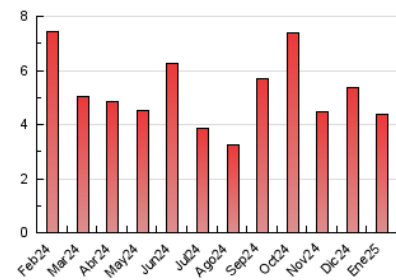

### 3. Per dia del mes (Nacional i Internacional)

Dia	N. únics	Visites	Pàgines	Dia	N. únics	Visites	Pàgines	Dia	N. únics	Visites	Pàgines
1	194	208	237	11	58	63	84	21	84	92	131
2	95	97	121	12	60	63	75	22	100	104	183
3	68	73	124	13	88	93	142	23	111	120	162
4	47	47	57	14	110	118	147	24	116	126	189
5	74	77	123	15	104	116	144	25	112	117	145
6	40	43	59	16	101	108	145	26	70	74	91
7	78	85	106	17	112	119	175	27	147	162	228
8	89	92	146	18	73	77	112	28	136	146	180
9	90	98	146	19	58	60	96	29	121	130	194
10	77	81	145	20	99	105	140	30	99	108	177
								31	122	129	183

##### 4.2 Per franja horària (promig)

Visites\_ (x 1000)

Pàgines (x 1000)

##### 4.3 Per mesos

N. únics / Visites (x 1000)

Pàgines (x 1000)