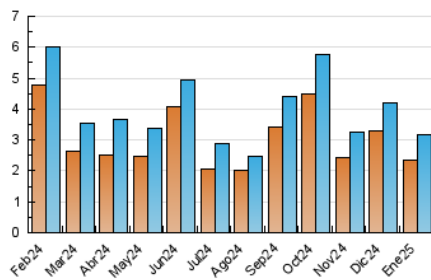

##### 4.1 Per dia de la setmana (promig)

N. únics / Visites (x 100)

Pàgines (x 100)

##### 4.2 Per franja horària (promig)

Visites\_ (x 1000)

Pàgines (x 1000)

##### 4.3 Per mesos

N. únics / Visites (x 1000)

Pàgines (x 1000)