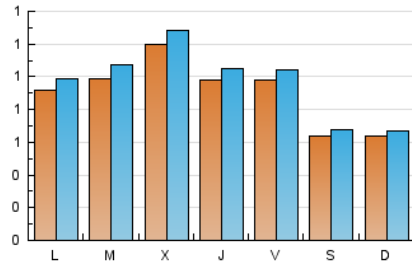

4. Gràfiques (Nacional)

4.1 Per dia de la setmana (promig)

N. únics / Visites (x 100)