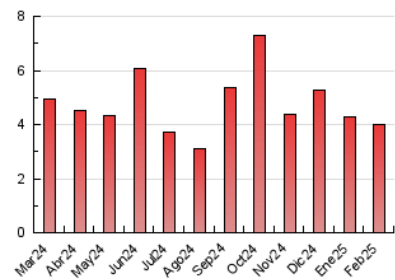

#### 4.2 Per franja horària (promig)

Visites\_ (x 1000)

Pàgines (x 1000)

#### 4.3 Per mesos

N. únics / Visites (x 1000)

Pàgines (x 1000)