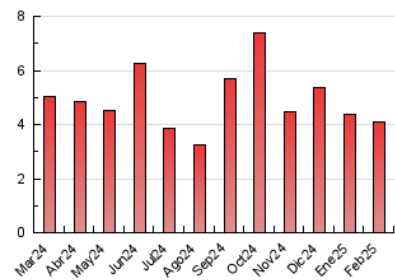

##### 4.2 Per franja horària (promig)

Visites\_ (x 1000)

Pàgines (x 1000)

##### 4.3 Per mesos

N. únics / Visites (x 1000)

Pàgines (x 1000)