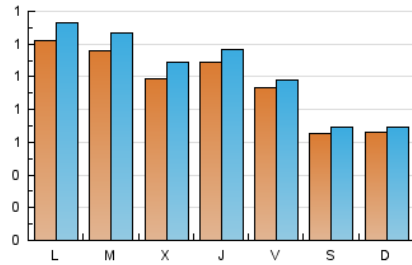

4. Gràfiques (Nacional)

4.1 Per dia de la setmana (promig)

N. únics / Visites (x 100)