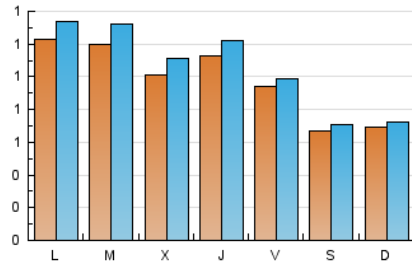

4. Gràfiques (Nacional i Internacional)

4.1 Per dia de la setmana (promig)

N. únics / Visites (x 100)