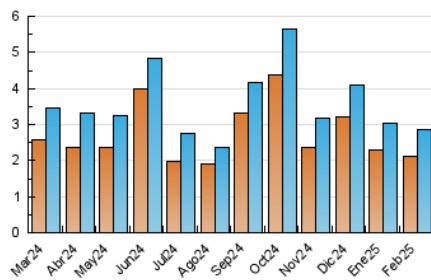

#### 4.1 Per dia de la setmana (promig)

N. únics / Visites (x 100)

Pàgines (x 100)

#### 4.2 Per franja horària (promig)

Visites\_ (x 1000)

Pàgines (x 1000)

#### 4.3 Per mesos

N. únics / Visites (x 1000)

Pàgines (x 1000)