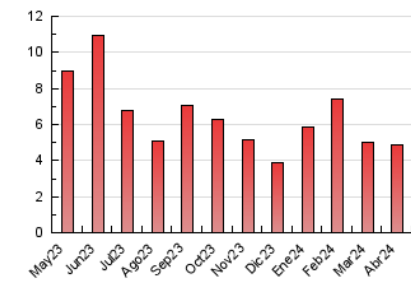

Pàgines (x 1000)