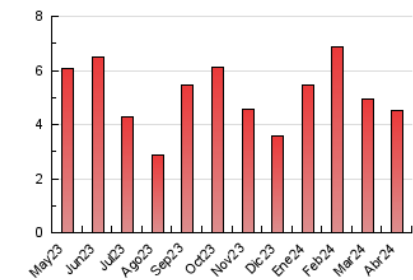

Pàgines (x 1000)