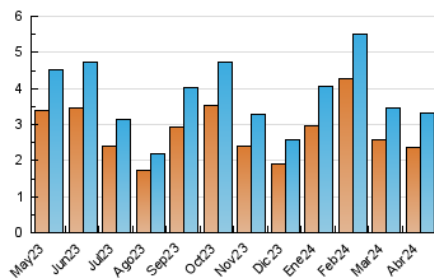

4.3 Per mesos

N. únics / Visites (x 1000)