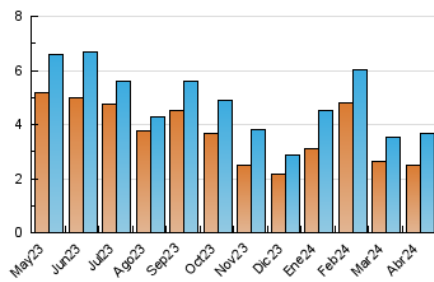

4.3 Per mesos

N. únics / Visites (x 1000)