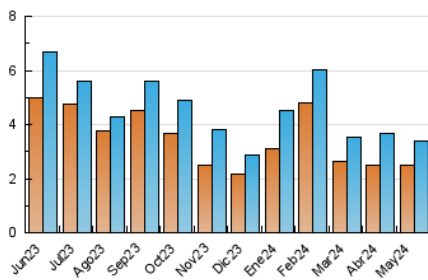

4.3 Per mesos

N. únics / Visites (x 1000)