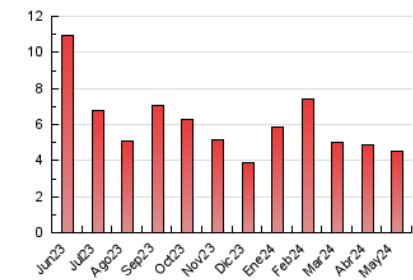

Pàgines (x 1000)