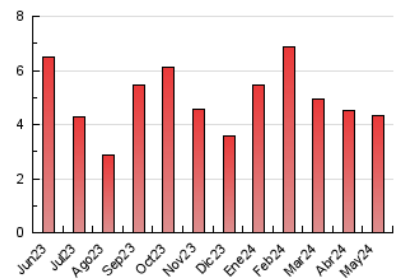

Pàgines (x 1000)