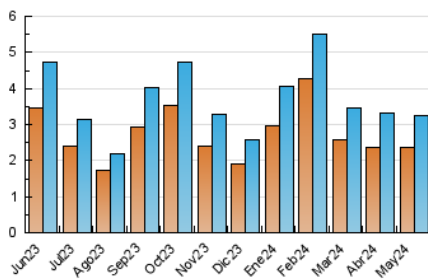

2. Seccions (Nacional)

	PÀGINES	%
HOME	1.028	23.63 %
RESTA	3.322	76.37 %

3. Per dia del mes (Nacional)

Dia	N. únics	Visites	Pàgines	Dia	N. únics	Visites	Pàgines	Dia	N. únics	Visites	Pàgines
1	82	91	118	11	43	49	52	21	120	129	190
2	115	125	169	12	62	65	75	22	121	132	195
3	82	96	123	13	89	95	147	23	147	156	218
4	42	44	53	14	118	133	185	24	140	147	211
5	54	56	73	15	98	111	159	25	84	92	102
6	106	117	151	16	97	108	134	26	75	78	83
7	110	135	179	17	113	115	173	27	112	121	149
8	104	126	167	18	84	87	120	28	124	136	183
9	116	128	158	19	58	62	73	29	102	113	151
10	63	68	95	20	94	108	157	30	120	129	173
								31	104	107	134

4. Gràfiques (Nacional)

4.1 Per dia de la setmana (promig)

N. únics / Visites (x 100)

Pàgines (x 100)

4.2 Per franja horària (promig)

Visites_ (x 1000)

Pàgines (x 1000)

4.3 Per mesos

N. únics / Visites (x 1000)

Pàgines (x 1000)

5. Observacions

Este Medio Electrónico de Comunicación ha sido medido por la herramienta Google Analytics de Google (GA4)

6. Definicions bàsiques (Para més informació cal veure Normes Tècniques per al Control dels Mitjans Electrònics de Comunicació)

Visita:

Una seqüència ininterrompuda de pàgines servides a un usuari vàlid. Si aquest usuari no realitza peticions de pàgines en un període de temps (30 min) la següent petició constituirà l'inici d'una nova visita.