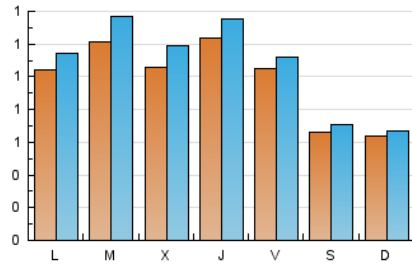

4. Gràfiques (Nacional i Internacional)

4.1 Per dia de la setmana (promig)

N. únics / Visites (x 100)