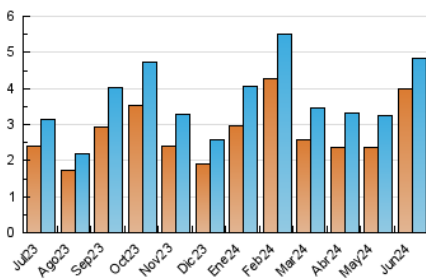

4.3 Per mesos

N. únics / Visites (x 1000)