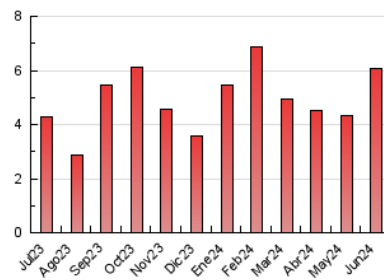

Pàgines (x 1000)