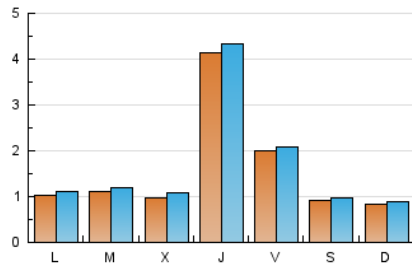

4. Gràfiques (Nacional)

4.1 Per dia de la setmana (promig)

N. únics / Visites (x 100)