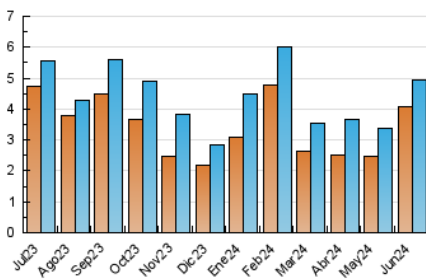

4.2 Per franja horària (promig)

Visites_ (x 1000)

Pàgines (x 1000)

4.3 Per mesos

N. únics / Visites (x 1000)