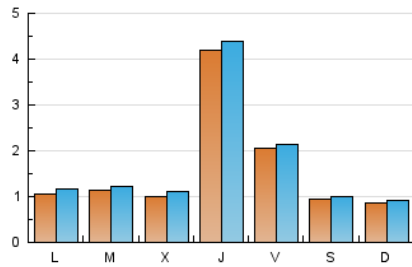

4. Gràfiques (Nacional i Internacional)

4.1 Per dia de la setmana (promig)

N. únics / Visites (x 100)