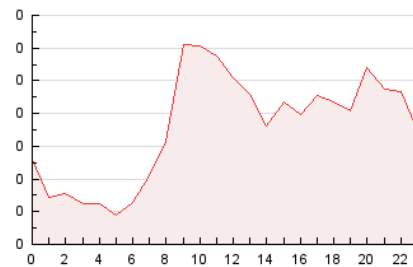

2. Seccions (Nacional i Internacional)

	PÀGINES	%
HOME	472	6.95 %
RESTA	6.324	93.05 %

3. Per dia del mes (Nacional i Internacional)

Dia	N. únics	Visites	Pàgines	Dia	N. únics	Visites	Pàgines	Dia	N. únics	Visites	Pàgines
1	136	139	172	11	166	178	251	21	156	169	241
2	198	209	242	12	188	199	251	22	137	143	167
3	291	305	351	13	177	199	267	23	127	132	156
4	272	285	334	14	154	160	206	24	159	170	201
5	211	225	284	15	128	136	172	25	154	162	181
6	278	299	384	16	94	99	117	26	151	156	170
7	200	207	270	17	162	175	230	27	186	197	229
8	167	178	202	18	166	174	219	28	147	150	184
9	154	166	188	19	146	154	180	29	125	129	141
10	194	209	260	20	186	194	218	30	109	113	127
								31	157	167	201

4. Gràfiques (Nacional i Internacional)

4.1 Per dia de la setmana (promig)

N. únics / Visites (x 100)

Pàgines (x 100)

4.2 Per franja horària (promig)

Visites_ (x 1000)

Pàgines (x 1000)

4.3 Per mesos