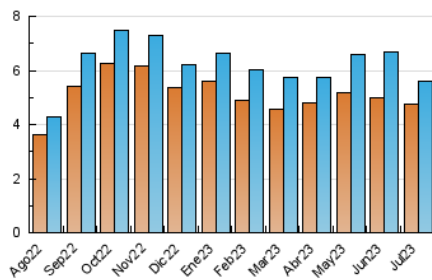

4.3 Per mesos

N. únics / Visites (x 1000)