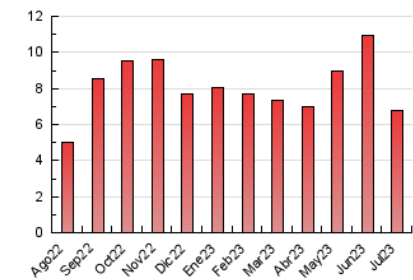

Pàgines (x 1000)