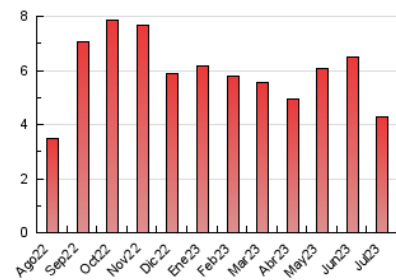

Pàgines (x 1000)