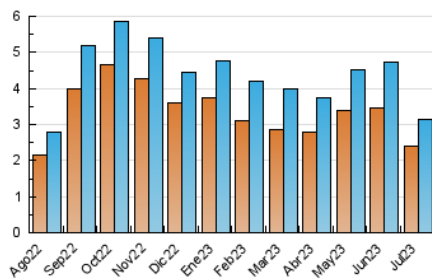

4.3 Per mesos

N. únics / Visites (x 1000)