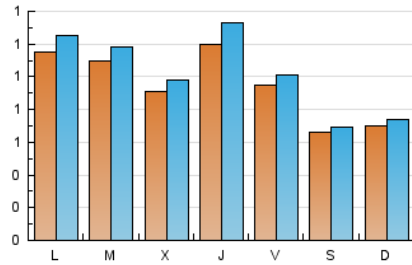

4. Gràfiques (Nacional)

4.1 Per dia de la setmana (promig)

N. únics / Visites (x 100)