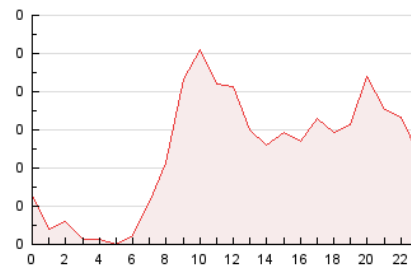

2. Seccions (Nacional)

	PÀGINES	%
HOME	299	7.01 %
RESTA	3.968	92.99 %

3. Per dia del mes (Nacional)

Dia	N. únics	Visites	Pàgines	Dia	N. únics	Visites	Pàgines	Dia	N. únics	Visites	Pàgines
1	64	66	99	11	85	90	160	21	82	94	163
2	129	138	170	12	103	108	154	22	67	71	95
3	205	219	263	13	98	114	180	23	60	65	86
4	186	199	248	14	90	95	140	24	78	86	118
5	134	147	205	15	69	75	108	25	75	82	98
6	199	218	292	16	44	47	63	26	56	59	71
7	136	142	201	17	92	101	150	27	74	84	117
8	94	100	119	18	93	99	138	28	70	73	106
9	75	81	98	19	70	77	101	29	34	35	42
10	112	123	167	20	108	114	136	30	40	41	53
								31	88	98	126

4. Gràfiques (Nacional)

4.1 Per dia de la setmana (promig)

N. únics / Visites (x 100)

Pàgines (x 100)

4.2 Per franja horària (promig)

Visites_ (x 1000)

Pàgines (x 1000)

4.3 Per mesos