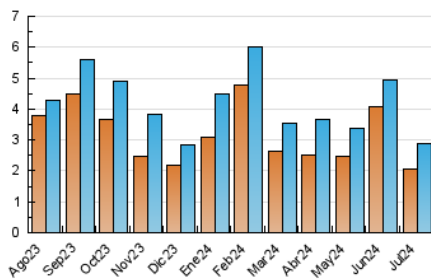

#### 4.1 Per dia de la setmana (promig)

N. únics / Visites (x 100)

Pàgines (x 100)

#### 4.2 Per franja horària (promig)

Visites\_ (x 1000)

Pàgines (x 1000)

#### 4.3 Per mesos

N. únics / Visites (x 1000)

Pàgines (x 1000)