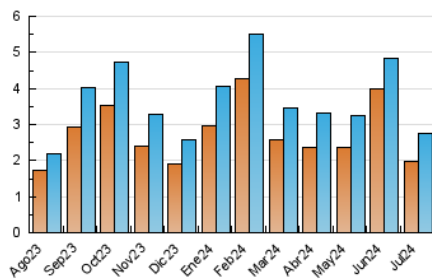

#### 4.1 Per dia de la setmana (promig)

N. únics / Visites (x 100)

Pàgines (x 100)

#### 4.2 Per franja horària (promig)

Visites\_ (x 1000)

Pàgines (x 1000)

#### 4.3 Per mesos

N. únics / Visites (x 1000)

Pàgines (x 1000)