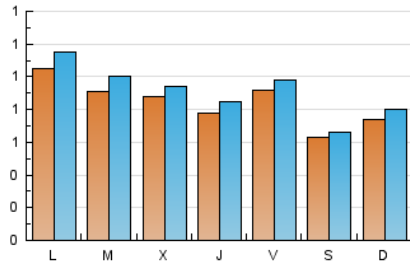

4. Gràfiques (Nacional i Internacional)

4.1 Per dia de la setmana (promig)

N. únics / Visites (x 100)