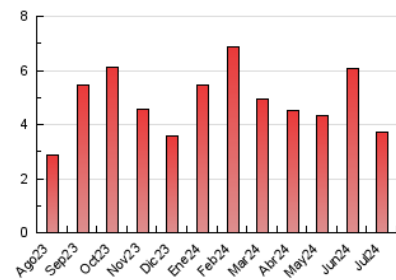

#### 4.1 Per dia de la setmana (promig)

N. únics / Visites (x 100)

Pàgines (x 100)

#### 4.2 Per franja horària (promig)

Visites\_ (x 1000)

Pàgines (x 1000)

#### 4.3 Per mesos

N. únics / Visites (x 1000)

Pàgines (x 1000)