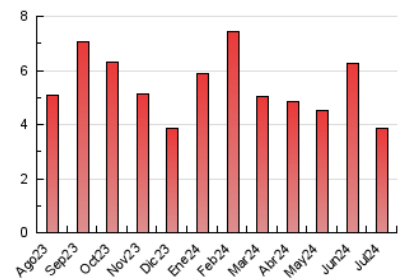

### 3. Per dia del mes (Nacional i Internacional)

Dia	N. únics	Visites	Pàgines	Dia	N. únics	Visites	Pàgines	Dia	N. únics	Visites	Pàgines
1	145	156	217	11	83	90	127	21	59	63	78
2	114	126	163	12	97	102	142	22	75	80	114
3	114	119	158	13	66	68	89	23	67	75	102
4	79	87	130	14	57	61	73	24	85	91	118
5	74	81	104	15	96	108	167	25	77	83	118
6	66	66	89	16	76	81	107	26	97	100	146
7	119	128	160	17	75	80	103	27	55	62	67
8	125	138	182	18	74	79	107	28	59	67	73
9	84	94	156	19	100	108	148	29	86	95	117
10	82	91	132	20	66	69	88	30	112	126	159
								31	83	88	110

#### 4.2 Per franja horària (promig)

Visites\_ (x 1000)

Pàgines (x 1000)

#### 4.3 Per mesos

N. únics / Visites (x 1000)

Pàgines (x 1000)