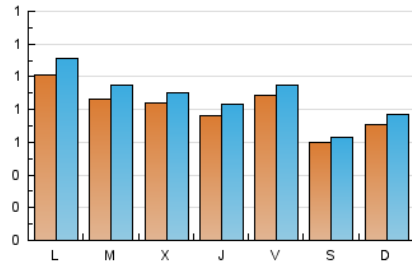

4. Gràfiques (Nacional)

4.1 Per dia de la setmana (promig)

N. únics / Visites (x 100)