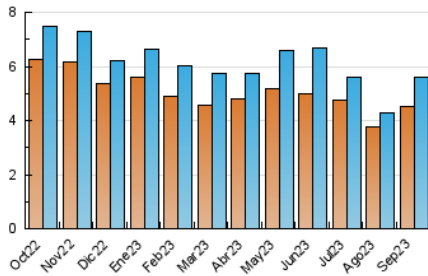

4.2 Per franja horària (promig)

Visites_ (x 1000)

Pàgines (x 1000)

4.3 Per mesos

N. únics / Visites (x 1000)