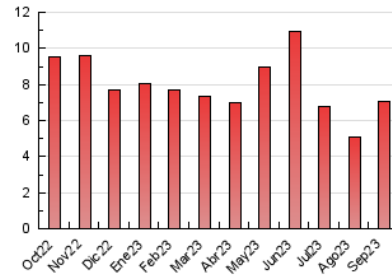

Pàgines (x 1000)