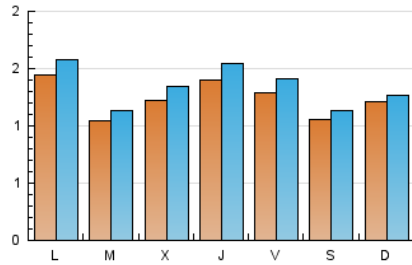

4. Gràfiques (Nacional)

4.1 Per dia de la setmana (promig)

N. únics / Visites (x 100)