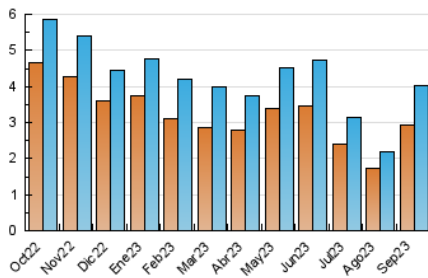

4.2 Per franja horària (promig)

Visites_ (x 1000)

Pàgines (x 1000)

4.3 Per mesos

N. únics / Visites (x 1000)