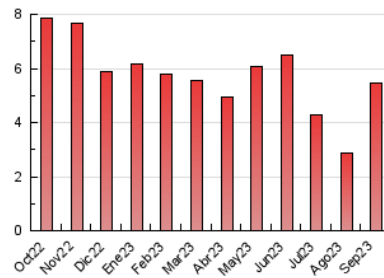

#### 3. Per dia del mes (Nacional)

Dia	N. únics	Visites	Pàgines	Dia	N. únics	Visites	Pàgines	Dia	N. únics	Visites	Pàgines
<b>1</b>	102	111	137	<b>11</b>	216	231	335	<b>21</b>	185	207	288
<b>2</b>	86	88	106	<b>12</b>	122	128	184	<b>22</b>	119	132	204
<b>3</b>	119	124	152	<b>13</b>	114	125	163	<b>23</b>	53	57	105
<b>4</b>	108	117	165	<b>14</b>	128	138	208	<b>24</b>	69	71	120
<b>5</b>	82	85	120	<b>15</b>	131	145	226	<b>25</b>	149	172	210
<b>6</b>	85	97	124	<b>16</b>	118	127	211	<b>26</b>	112	124	168
<b>7</b>	84	94	142	<b>17</b>	89	94	120	<b>27</b>	128	142	192
<b>8</b>	105	113	144	<b>18</b>	104	112	145	<b>28</b>	163	179	228
<b>9</b>	145	158	180	<b>19</b>	105	116	159	<b>29</b>	190	202	249
<b>10</b>	206	219	264	<b>20</b>	160	176	222	<b>30</b>	127	135	172

##### 4.2 Per franja horària (promig)

Visites\_ (x 1000)

Pàgines (x 1000)

##### 4.3 Per mesos

N. únics / Visites (x 1000)

Pàgines (x 1000)