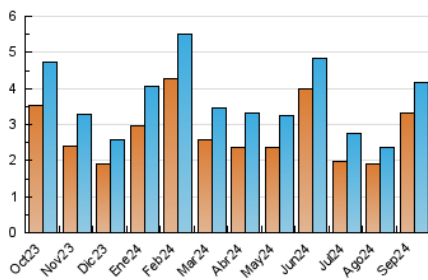

4.3 Per mesos

N. únics / Visites (x 1000)