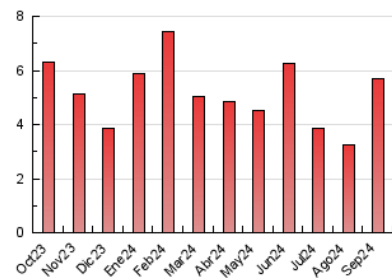

Pàgines (x 1000)