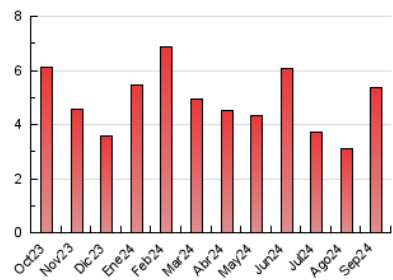

Pàgines (x 1000)