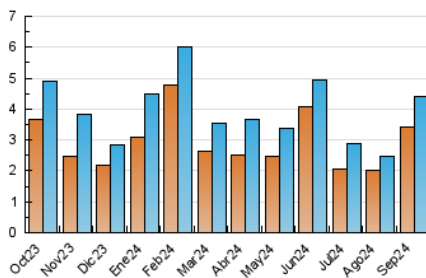

4.3 Per mesos

N. únics / Visites (x 1000)