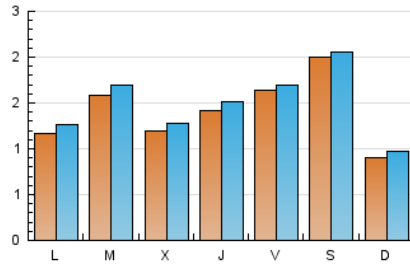

4. Gràfiques (Nacional i Internacional)

4.1 Per dia de la setmana (promig)

N. únics / Visites (x 100)