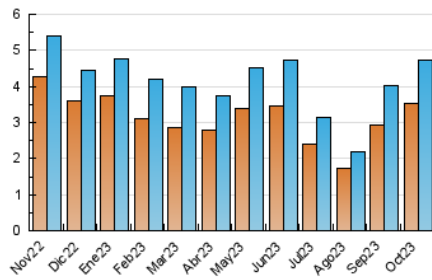

4.2 Per franja horària (promig)

Visites_ (x 1000)

Pàgines (x 1000)

4.3 Per mesos

N. únics / Visites (x 1000)