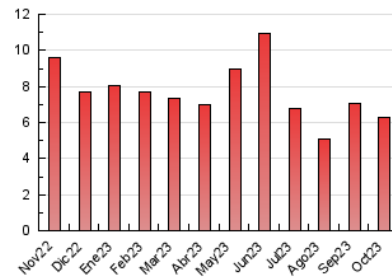

Pàgines (x 1000)