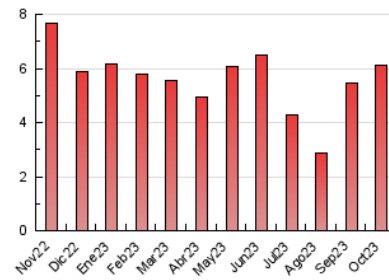

Pàgines (x 1000)