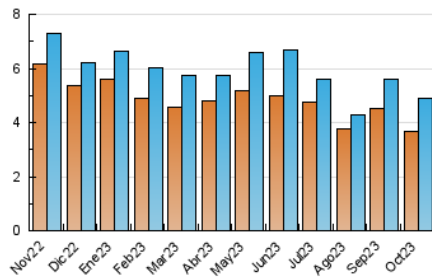

4.2 Per franja horària (promig)

Visites_ (x 1000)

Pàgines (x 1000)

4.3 Per mesos

N. únics / Visites (x 1000)