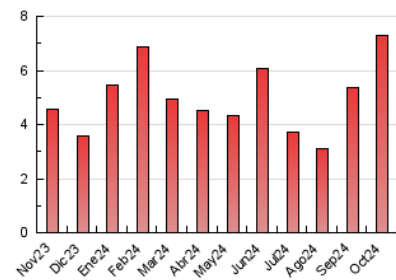

##### 4.2 Per franja horària (promig)

Visites\_ (x 1000)

Pàgines (x 1000)

##### 4.3 Per mesos

N. únics / Visites (x 1000)

Pàgines (x 1000)