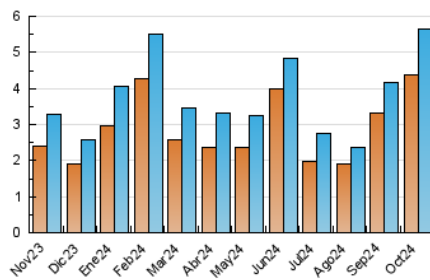

##### 4.1 Per dia de la setmana (promig)

N. únics / Visites (x 100)

Pàgines (x 100)

##### 4.2 Per franja horària (promig)

Visites\_ (x 1000)

Pàgines (x 1000)

##### 4.3 Per mesos

N. únics / Visites (x 1000)

Pàgines (x 1000)