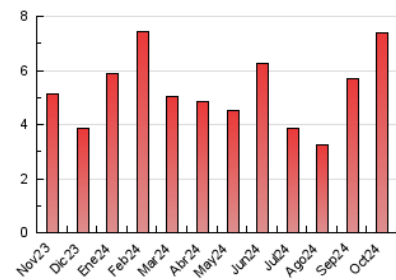

Pàgines (x 1000)