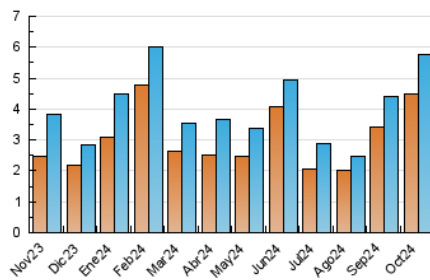

4.3 Per mesos

N. únics / Visites (x 1000)