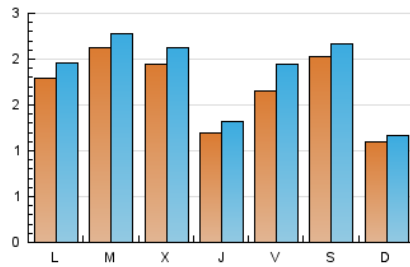

4. Gràfiques (Nacional i Internacional)

4.1 Per dia de la setmana (promig)

N. únics / Visites (x 100)