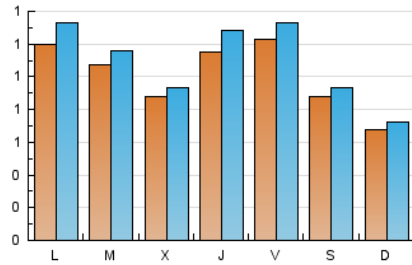

4. Gràfiques (Nacional)

4.1 Per dia de la setmana (promig)

N. únics / Visites (x 100)