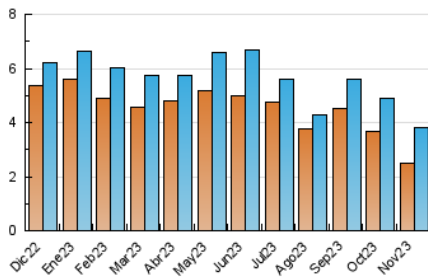

4.2 Per franja horària (promig)

Visites_ (x 1000)

Pàgines (x 1000)

4.3 Per mesos

N. únics / Visites (x 1000)