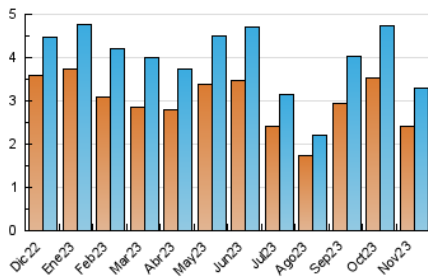

4.2 Per franja horària (promig)

Visites_ (x 1000)

Pàgines (x 1000)

4.3 Per mesos

N. únics / Visites (x 1000)