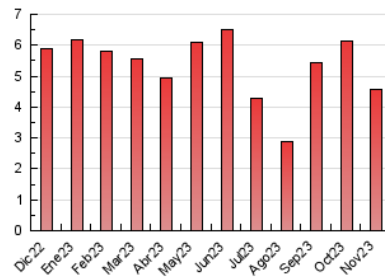

Pàgines (x 1000)