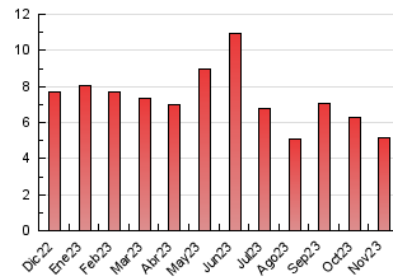

Pàgines (x 1000)