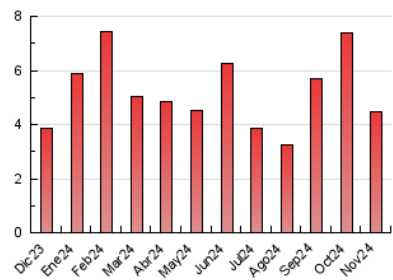

Pàgines (x 1000)