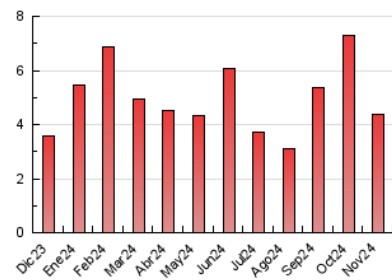

Pàgines (x 1000)