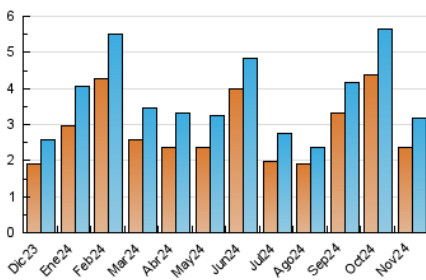

4.3 Per mesos

N. únics / Visites (x 1000)