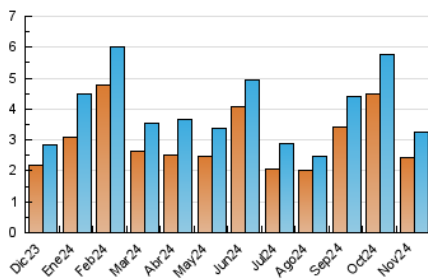

4.3 Per mesos

N. únics / Visites (x 1000)