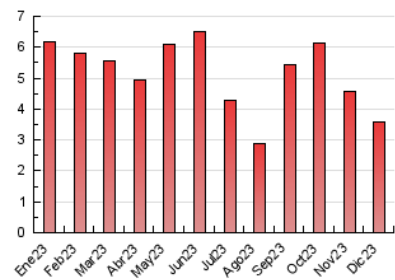

Pàgines (x 1000)