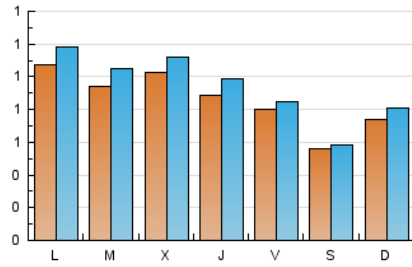

4. Gràfiques (Nacional i Internacional)

4.1 Per dia de la setmana (promig)

N. únics / Visites (x 100)