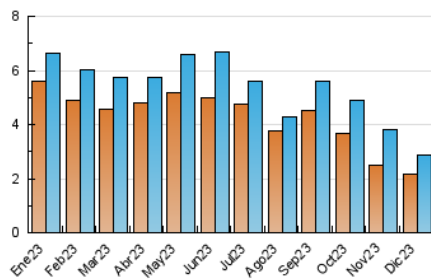

4.3 Per mesos

N. únics / Visites (x 1000)