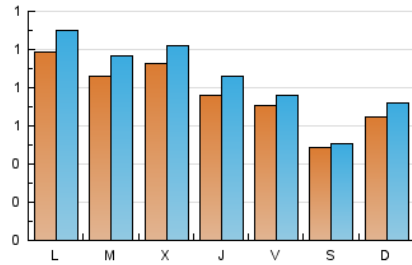

4. Gràfiques (Nacional)

4.1 Per dia de la setmana (promig)

N. únics / Visites (x 100)