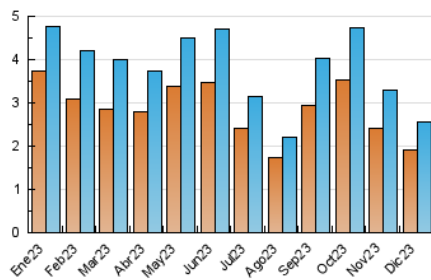

4.3 Per mesos

N. únics / Visites (x 1000)