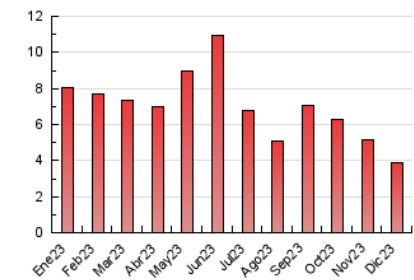

Pàgines (x 1000)