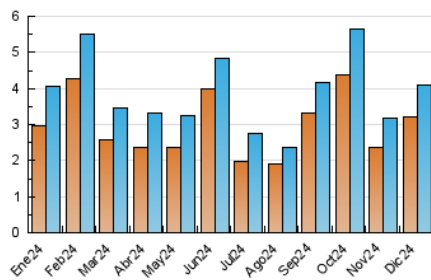

2. Seccions (Nacional)

	PÀGINES	%
HOME	811	15.36 %
RESTA	4.468	84.64 %

3. Per dia del mes (Nacional)

Dia	N. únics	Visites	Pàgines	Dia	N. únics	Visites	Pàgines	Dia	N. únics	Visites	Pàgines
1	59	63	88	11	145	153	240	21	32	32	39
2	118	128	233	12	116	126	178	22	189	198	233
3	133	145	181	13	117	131	178	23	87	93	141
4	115	137	192	14	51	55	78	24	55	58	105
5	122	136	167	15	82	88	98	25	41	43	53
6	91	95	118	16	129	144	177	26	48	51	65
7	58	63	77	17	97	107	154	27	89	90	115
8	85	94	113	18	75	83	127	28	75	75	90
9	489	545	640	19	81	87	114	29	84	86	98
10	190	209	256	20	63	72	132	30	94	98	139
								31	549	590	660

4. Gràfiques (Nacional)

4.1 Per dia de la setmana (promig)

N. únics / Visites (x 100)

Pàgines (x 100)

4.2 Per franja horària (promig)

Visites_ (x 1000)

Pàgines (x 1000)

4.3 Per mesos

N. únics / Visites (x 1000)

Pàgines (x 1000)

5. Observacions

Este Medio Electrónico de Comunicación ha sido medido por la herramienta Google Analytics de Google (GA4).

6. Definicions bàsiques (Para més informació cal veure Normes Tècniques per al Control dels Mitjans Electrònics de Comunicació)

Visita:

Una seqüència ininterrompuda de pàgines servides a un usuari vàlid. Si aquest usuari no realitza peticions de pàgines en un període de temps (30 min) la següent petició constituirà l'inici d'una nova visita.