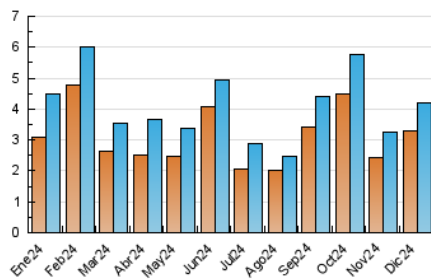

4.3 Per mesos

N. únics / Visites (x 1000)