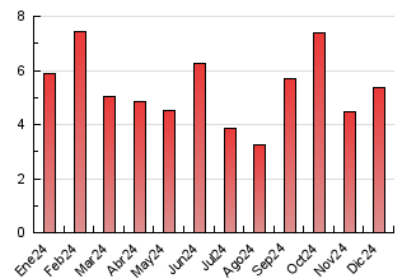

Pàgines (x 1000)