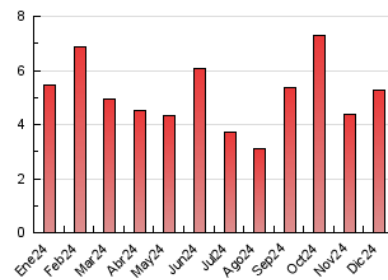

Pàgines (x 1000)