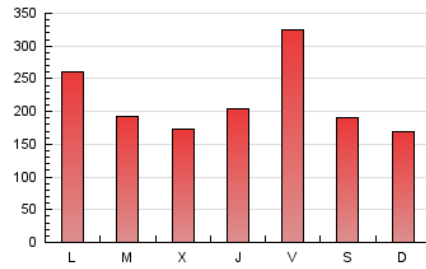

Pàgines (x 100)