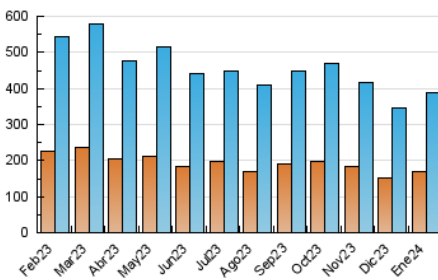

4.3 Per mesos

N. únics / Visites (x 1000)