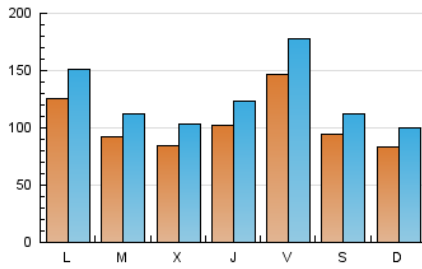

4. Gràfiques (Nacional i Internacional)

4.1 Per dia de la setmana (promig)

N. únics / Visites (x 100)