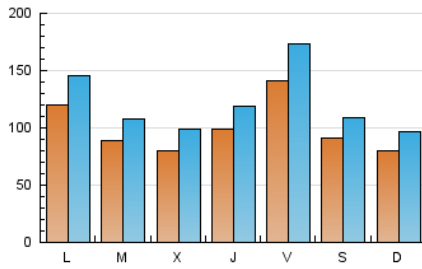

4. Gràfiques (Nacional)

4.1 Per dia de la setmana (promig)

N. únics / Visites (x 100)