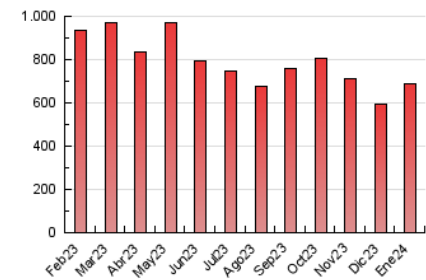

Pàgines (x 1000)