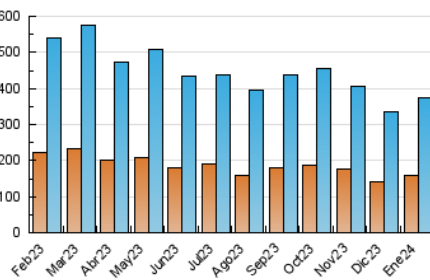

4.3 Per mesos

N. únics / Visites (x 1000)