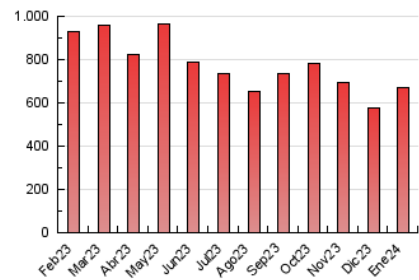

Pàgines (x 1000)