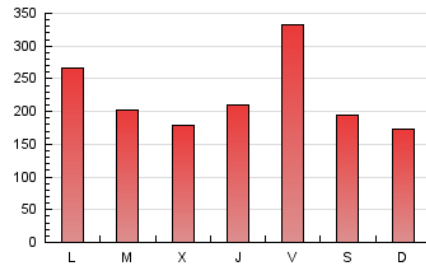

Pàgines (x 100)