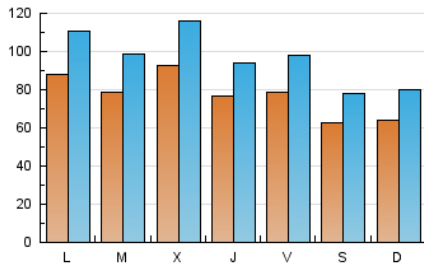

4. Gràfiques (Nacional)

4.1 Per dia de la setmana (promig)

N. únics / Visites (x 100)