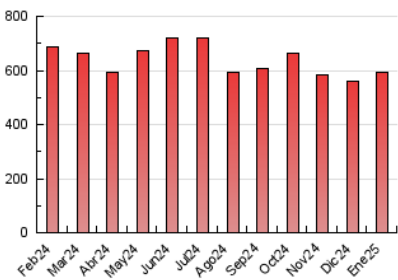

### 3. Per dia del mes (Nacional i Internacional)

Dia	N. únics	Visites	Pàgines	Dia	N. únics	Visites	Pàgines	Dia	N. únics	Visites	Pàgines
1	10.496	13.615	24.812	11	6.875	8.579	18.256	21	7.022	8.834	16.785
2	8.707	10.612	21.182	12	7.333	9.193	16.227	22	8.627	10.689	20.046
3	9.706	12.283	24.203	13	7.790	9.671	19.311	23	7.287	8.979	17.427
4	7.458	9.241	17.245	14	6.892	8.704	16.271	24	7.667	9.663	19.942
5	7.176	9.032	16.594	15	11.441	14.438	24.783	25	5.686	6.951	14.066
6	6.339	8.043	15.504	16	7.374	9.127	18.062	26	5.525	6.987	13.622
7	8.639	10.728	21.091	17	6.971	8.860	17.607	27	12.339	15.745	30.144
8	7.769	9.701	19.705	18	5.542	6.900	11.922	28	9.208	11.562	23.399
9	8.166	9.961	19.422	19	5.891	7.399	13.590	29	8.511	10.350	20.467
10	6.877	8.588	19.143	20	9.220	11.612	22.777	30	7.478	9.229	18.299
								31	8.581	10.523	20.802

##### 4.2 Per franja horària (promig)

Visites\_ (x 1000)

Pàgines (x 1000)

##### 4.3 Per mesos

N. únics / Visites (x 1000)

Pàgines (x 1000)