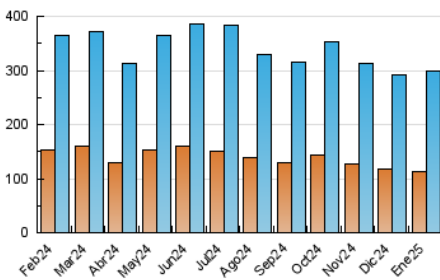

4.3 Per mesos

N. únics / Visites (x 1000)