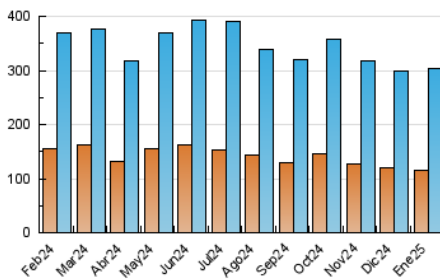

##### 4.2 Per franja horària (promig)

Visites\_ (x 1000)

Pàgines (x 1000)

##### 4.3 Per mesos

N. únics / Visites (x 1000)

Pàgines (x 1000)