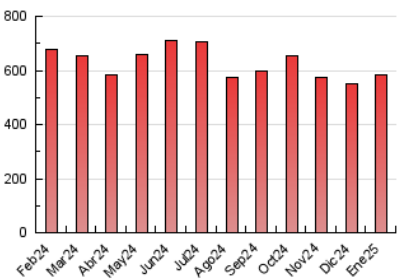

Pàgines (x 1000)