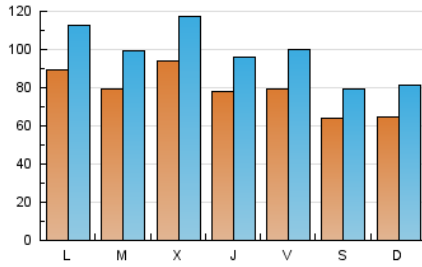

4. Gràfiques (Nacional i Internacional)

4.1 Per dia de la setmana (promig)

N. únics / Visites (x 100)