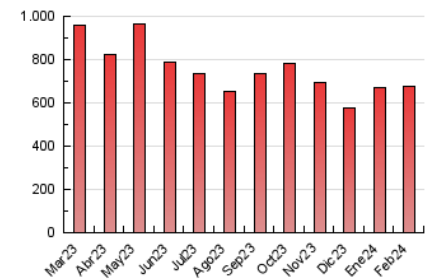

Pàgines (x 1000)