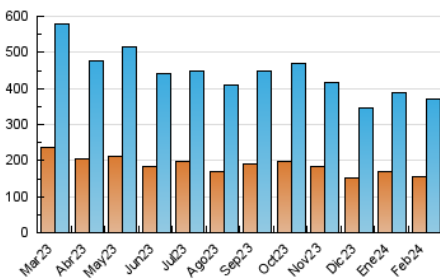

4.3 Per mesos

N. únics / Visites (x 1000)