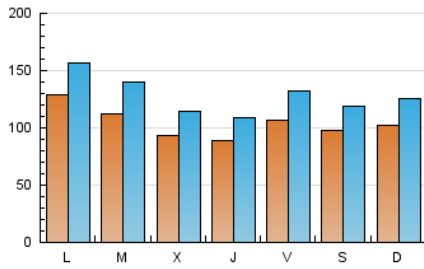

4. Gràfiques (Nacional i Internacional)

4.1 Per dia de la setmana (promig)

N. únics / Visites (x 100)