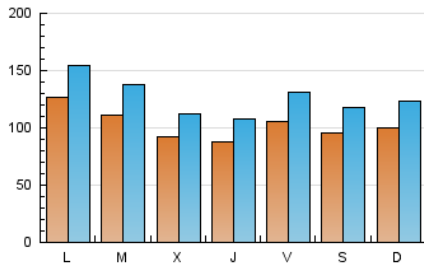

4. Gràfiques (Nacional)

4.1 Per dia de la setmana (promig)

N. únics / Visites (x 100)