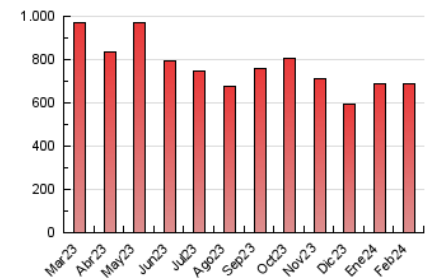

Pàgines (x 1000)