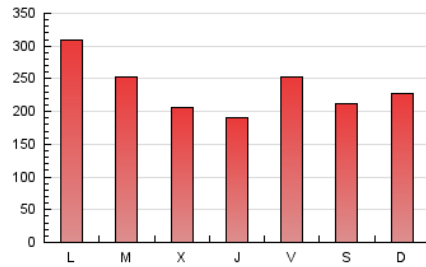

Pàgines (x 100)