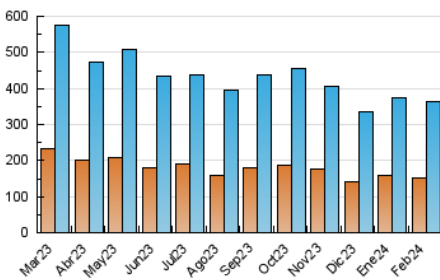

4.3 Per mesos

N. únics / Visites (x 1000)