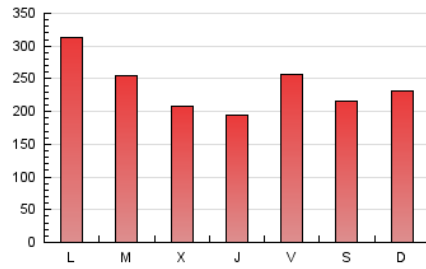

Pàgines (x 100)