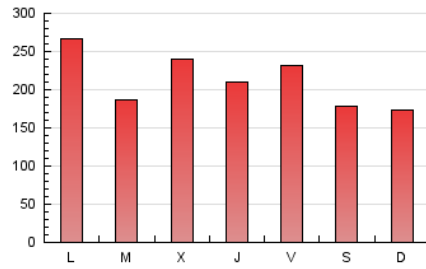

Pàgines (x 100)