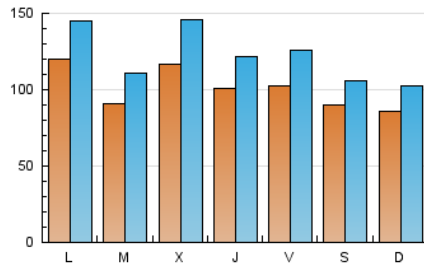

4. Gràfiques (Nacional i Internacional)

4.1 Per dia de la setmana (promig)

N. únics / Visites (x 100)