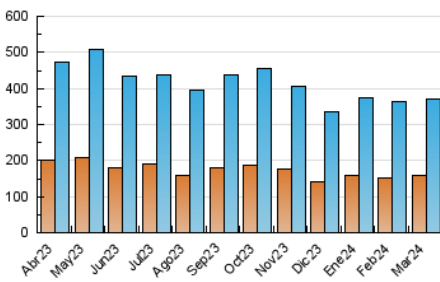

4.3 Per mesos

N. únics / Visites (x 1000)