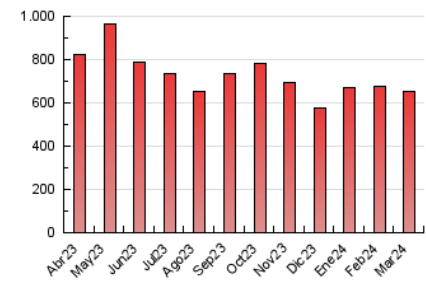

Pàgines (x 1000)