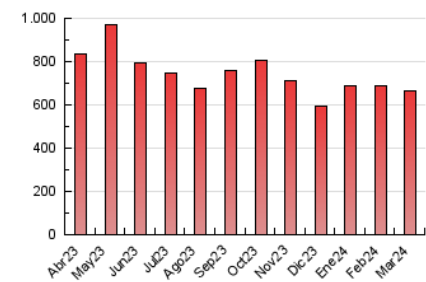

Pàgines (x 1000)