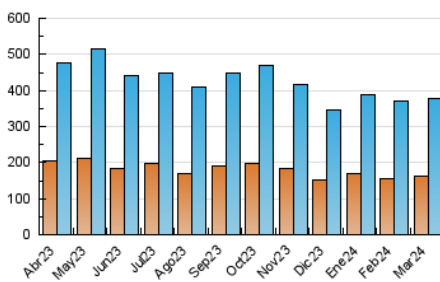

4.3 Per mesos

N. únics / Visites (x 1000)