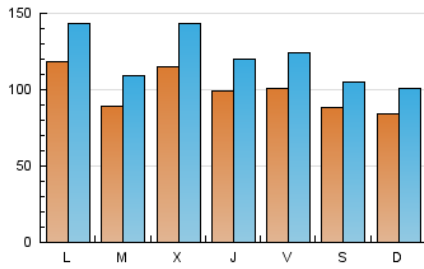

4. Gràfiques (Nacional)

4.1 Per dia de la setmana (promig)

N. únics / Visites (x 100)