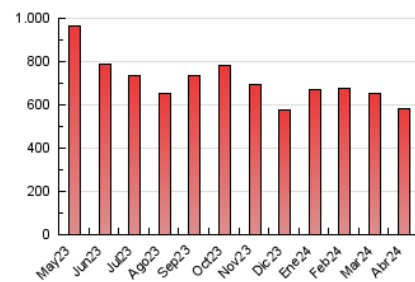

Pàgines (x 1000)