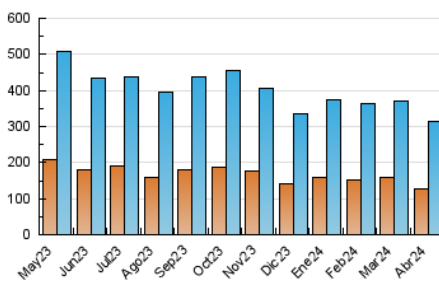

4.3 Per mesos

N. únics / Visites (x 1000)