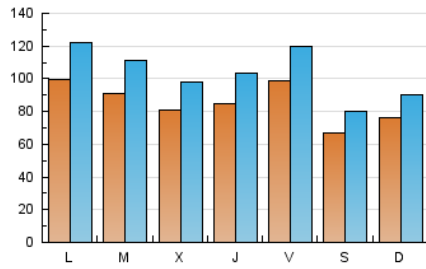

4. Gràfiques (Nacional)

4.1 Per dia de la setmana (promig)

N. únics / Visites (x 100)