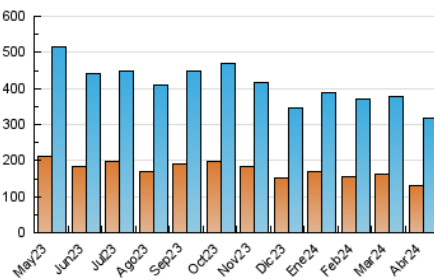

4.3 Per mesos

N. únics / Visites (x 1000)