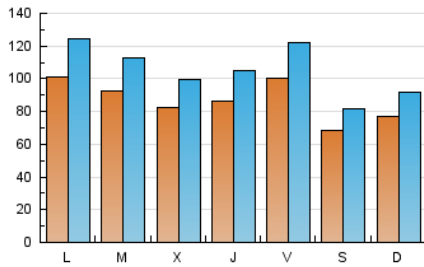

4. Gràfiques (Nacional i Internacional)

4.1 Per dia de la setmana (promig)

N. únics / Visites (x 100)