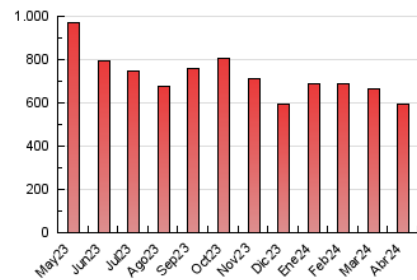

Pàgines (x 1000)