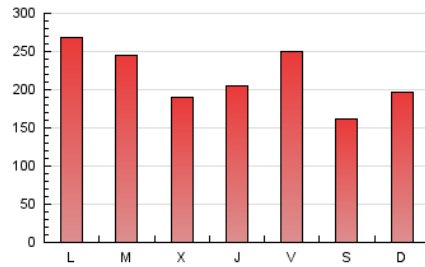

Pàgines (x 100)