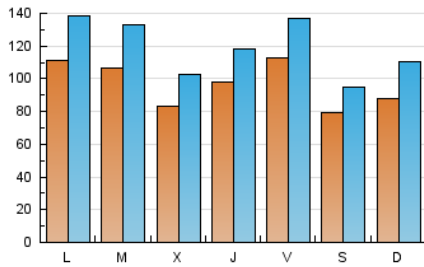

4. Gràfiques (Nacional i Internacional)

4.1 Per dia de la setmana (promig)

N. únics / Visites (x 100)