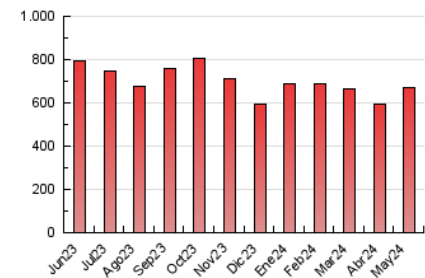

Pàgines (x 1000)