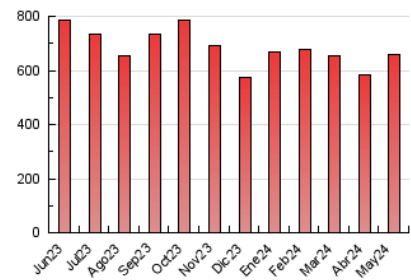

Pàgines (x 1000)