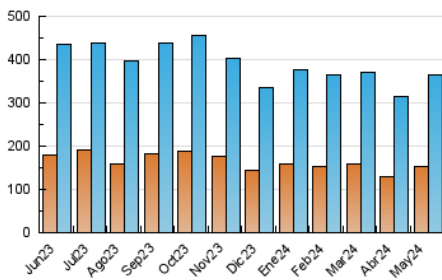

4.3 Per mesos

N. únics / Visites (x 1000)