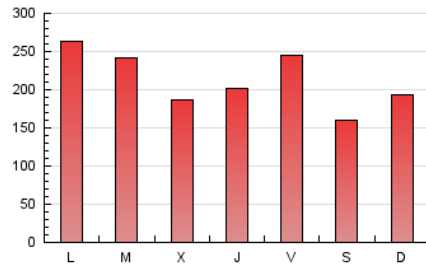

Pàgines (x 100)