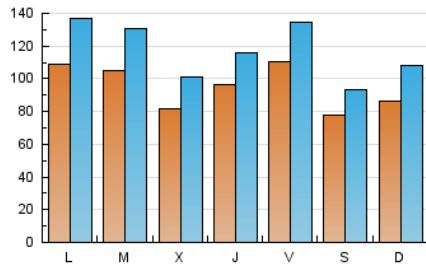

4. Gràfiques (Nacional)

4.1 Per dia de la setmana (promig)

N. únics / Visites (x 100)