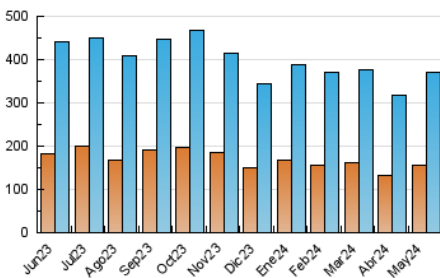

4.3 Per mesos

N. únics / Visites (x 1000)