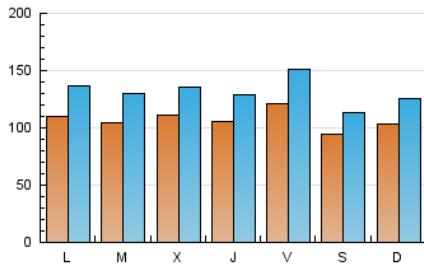

4. Gràfiques (Nacional i Internacional)

4.1 Per dia de la setmana (promig)

N. únics / Visites (x 100)