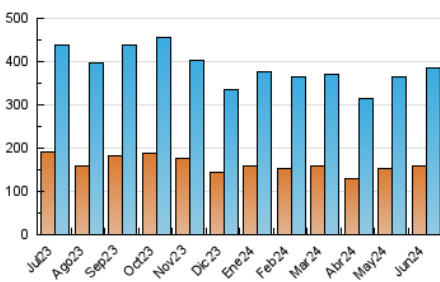

#### 4.1 Per dia de la setmana (promig)

N. únics / Visites (x 100)

Pàgines (x 100)

#### 4.2 Per franja horària (promig)

Visites\_ (x 1000)

Pàgines (x 1000)

#### 4.3 Per mesos

N. únics / Visites (x 1000)

Pàgines (x 1000)