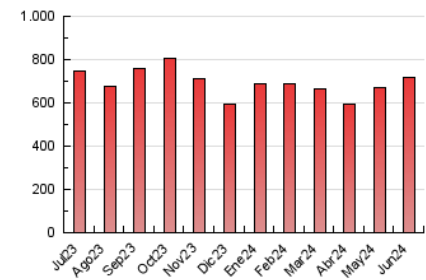

#### 4.2 Per franja horària (promig)

Visites\_ (x 1000)

Pàgines (x 1000)

#### 4.3 Per mesos

N. únics / Visites (x 1000)

Pàgines (x 1000)