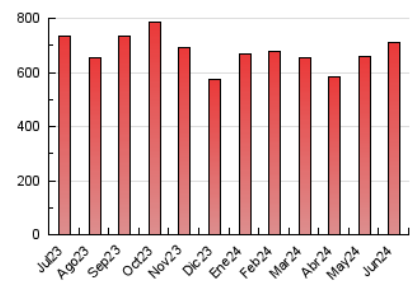

#### 3. Per dia del mes (Nacional)

Dia	N. únics	Visites	Pàgines	Dia	N. únics	Visites	Pàgines	Dia	N. únics	Visites	Pàgines
<b>1</b>	9.824	11.859	21.761	<b>11</b>	15.500	19.590	34.794	<b>21</b>	9.194	11.283	22.077
<b>2</b>	8.814	10.630	25.895	<b>12</b>	13.663	17.488	31.686	<b>22</b>	7.518	9.096	15.866
<b>3</b>	9.927	12.640	29.570	<b>13</b>	13.485	16.988	29.836	<b>23</b>	8.009	9.569	16.367
<b>4</b>	8.101	9.944	18.868	<b>14</b>	15.163	19.009	34.466	<b>24</b>	9.960	12.210	22.462
<b>5</b>	8.250	9.907	18.083	<b>15</b>	10.039	12.220	21.022	<b>25</b>	9.155	11.247	22.369
<b>6</b>	9.320	11.461	20.619	<b>16</b>	9.949	12.065	20.485	<b>26</b>	12.213	14.347	25.283
<b>7</b>	11.877	14.544	26.643	<b>17</b>	11.457	13.647	26.407	<b>27</b>	8.857	10.533	19.280
<b>8</b>	8.641	10.531	17.877	<b>18</b>	8.627	10.255	18.905	<b>28</b>	11.830	14.599	28.148
<b>9</b>	11.686	14.793	24.178	<b>19</b>	9.732	11.595	20.088	<b>29</b>	10.322	12.118	20.735
<b>10</b>	12.148	15.346	28.389	<b>20</b>	9.746	11.801	20.474	<b>30</b>	12.502	14.940	26.402

#### 4.1 Per dia de la setmana (promig)

N. únics / Visites (x 100)

Pàgines (x 100)

#### 4.2 Per franja horària (promig)

Visites\_ (x 1000)

Pàgines (x 1000)

#### 4.3 Per mesos

N. únics / Visites (x 1000)

Pàgines (x 1000)