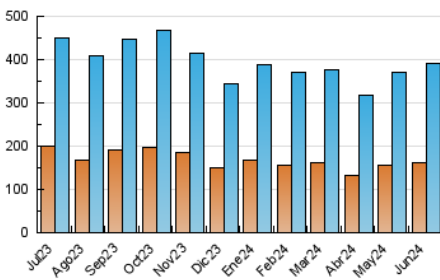

#### 4.2 Per franja horària (promig)

Visites\_ (x 1000)

Pàgines (x 1000)

#### 4.3 Per mesos

N. únics / Visites (x 1000)

Pàgines (x 1000)