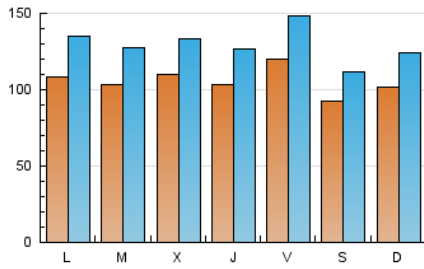

4. Gràfiques (Nacional)

4.1 Per dia de la setmana (promig)

N. únics / Visites (x 100)