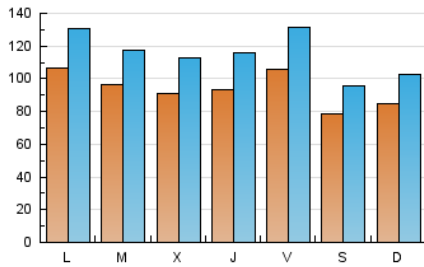

4. Gràfiques (Nacional i Internacional)

4.1 Per dia de la setmana (promig)

N. únics / Visites (x 100)