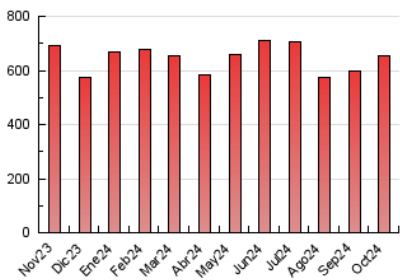

Pàgines (x 1000)