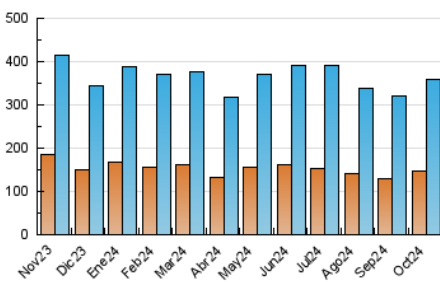

4.3 Per mesos

N. únics / Visites (x 1000)