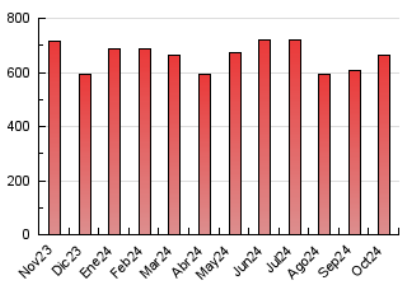

Pàgines (x 1000)