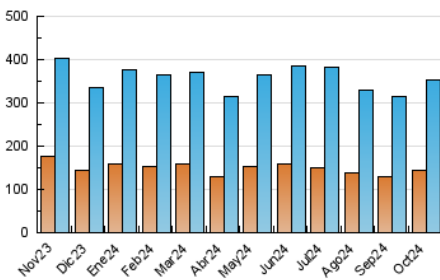

4.3 Per mesos

N. únics / Visites (x 1000)