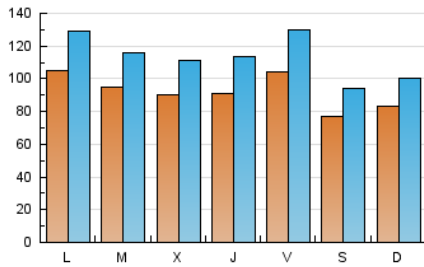

4. Gràfiques (Nacional)

4.1 Per dia de la setmana (promig)

N. únics / Visites (x 100)