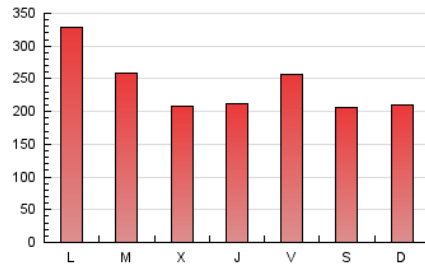

Pàgines (x 100)