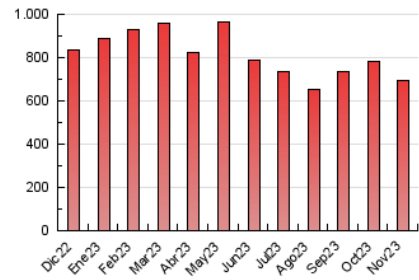

Pàgines (x 1000)