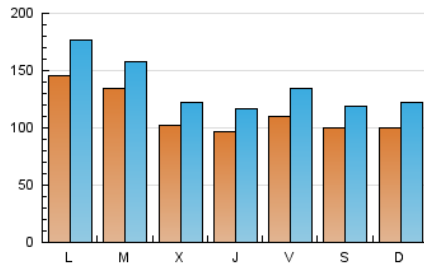

4. Gràfiques (Nacional)

4.1 Per dia de la setmana (promig)

N. únics / Visites (x 100)