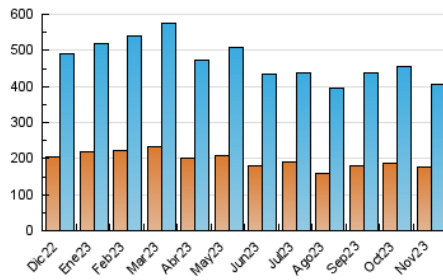

4.2 Per franja horària (promig)

Visites_ (x 1000)

Pàgines (x 1000)

4.3 Per mesos

N. únics / Visites (x 1000)