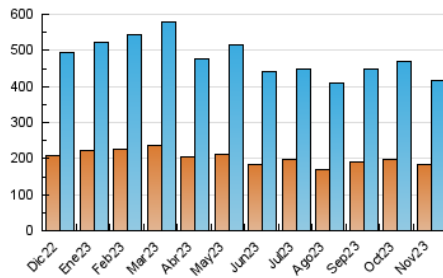

4.2 Per franja horària (promig)

Visites_ (x 1000)

Pàgines (x 1000)

4.3 Per mesos

N. únics / Visites (x 1000)