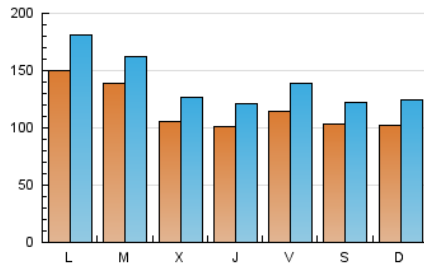

4. Gràfiques (Nacional i Internacional)

4.1 Per dia de la setmana (promig)

N. únics / Visites (x 100)