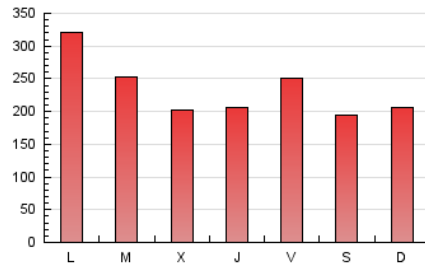

Pàgines (x 100)