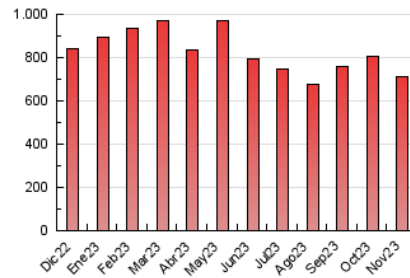

Pàgines (x 1000)