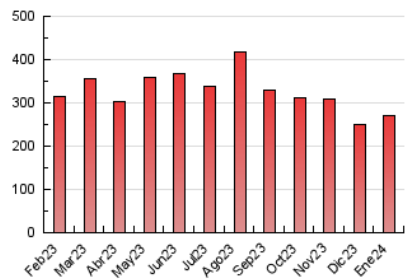

Pàgines (x 1000)