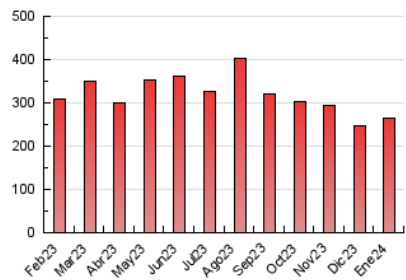

#### 3. Per dia del mes (Nacional)

Dia	N. únics	Visites	Pàgines	Dia	N. únics	Visites	Pàgines	Dia	N. únics	Visites	Pàgines
1	4.058	4.821	7.605	11	3.092	3.813	7.668	21	4.129	4.935	8.578
2	3.512	4.237	8.359	12	3.117	3.783	7.593	22	5.324	6.366	11.094
3	4.001	5.051	9.456	13	3.557	4.281	8.512	23	6.596	7.604	12.938
4	4.552	5.524	10.723	14	3.319	4.097	7.375	24	4.868	5.951	10.393
5	4.057	5.006	8.775	15	3.806	4.735	8.971	25	4.803	5.800	9.946
6	2.518	3.203	5.801	16	4.369	5.212	9.962	26	3.556	4.235	7.978
7	2.746	3.378	6.027	17	3.416	4.216	7.372	27	4.163	4.939	8.037
8	3.536	4.500	8.223	18	3.419	4.288	7.792	28	4.687	5.409	8.647
9	3.444	4.348	8.408	19	3.662	4.628	8.066	29	4.017	4.851	9.177
10	3.790	4.651	9.054	20	2.798	3.503	6.002	30	3.700	4.493	8.431
								31	3.168	3.934	7.829

### 4.2 Per franja horària (promig)

Visites\_ (x 1000)

Pàgines (x 1000)

### 4.3 Per mesos

N. únics / Visites (x 1000)

Pàgines (x 1000)