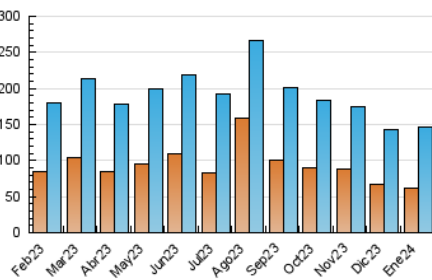

### 4.1 Per dia de la setmana (promig)

N. únics / Visites (x 100)

Pàgines (x 100)

### 4.2 Per franja horària (promig)

Visites\_ (x 1000)

Pàgines (x 1000)

### 4.3 Per mesos

N. únics / Visites (x 1000)

Pàgines (x 1000)