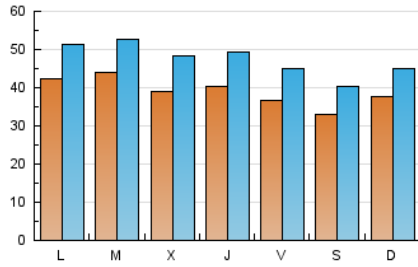

4. Gràfiques (Nacional i Internacional)

4.1 Per dia de la setmana (promig)

N. únics / Visites (x 100)