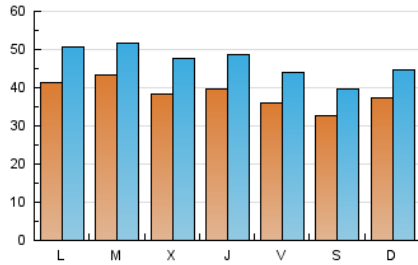

4. Gràfiques (Nacional)

4.1 Per dia de la setmana (promig)

N. únics / Visites (x 100)