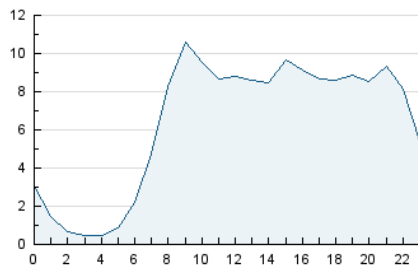

### 3. Per dia del mes (Nacional i Internacional)

Dia	N. únics	Visites	Pàgines	Dia	N. únics	Visites	Pàgines	Dia	N. únics	Visites	Pàgines
1	4.125	4.892	7.701	11	3.126	3.869	7.728	21	4.178	4.984	8.661
2	3.575	4.328	8.470	12	3.172	3.841	7.697	22	5.392	6.461	11.251
3	4.053	5.132	9.591	13	3.598	4.359	8.597	23	6.683	7.677	13.193
4	4.611	5.614	10.826	14	3.371	4.162	7.484	24	4.975	6.051	11.991
5	4.135	5.101	8.894	15	3.869	4.816	9.131	25	4.888	5.932	10.087
6	2.561	3.271	5.890	16	4.430	5.294	10.084	26	3.613	4.307	8.106
7	2.779	3.419	6.077	17	3.475	4.298	7.503	27	4.213	5.007	8.124
8	3.588	4.554	8.286	18	3.476	4.330	7.903	28	4.738	5.470	8.736
9	3.498	4.404	8.503	19	3.705	4.699	8.160	29	4.110	4.974	9.399
10	3.838	4.716	9.177	20	2.837	3.549	6.078	30	3.758	4.582	8.573
								31	3.216	3.991	7.935

4. Gràfiques (Nacional i Internacional)

4.1 Per dia de la setmana (promig)

N. únics / Visites (x 100)

Pàgines (x 100)

4.2 Per franja horària (promig)

Visites\_ (x 1000)

Pàgines (x 1000)

4.3 Per mesos