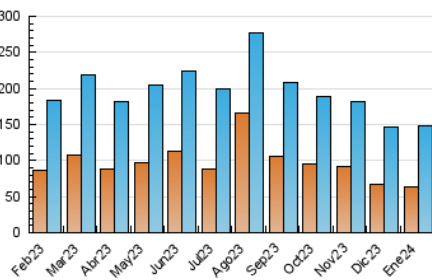

4.3 Per mesos

N. únics / Visites (x 1000)