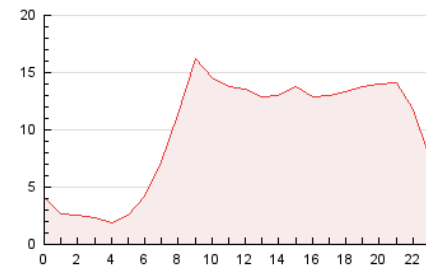

2. Seccions (Nacional i Internacional)

	PÀGINES	%
HOME	28.868	12.17 %
RESTA	208.349	87.83 %

3. Per dia del mes (Nacional i Internacional)

Dia	N. únics	Visites	Pàgines	Dia	N. únics	Visites	Pàgines	Dia	N. únics	Visites	Pàgines
1	1.878	2.400	4.209	11	2.904	3.498	7.259	21	3.984	4.946	9.815
2	2.570	3.311	6.428	12	2.296	2.766	5.812	22	7.962	9.193	15.605
3	2.182	2.926	5.833	13	2.737	3.474	8.034	23	5.071	6.159	10.895
4	1.794	2.249	5.471	14	2.971	3.492	15.040	24	3.352	4.249	9.159
5	1.612	1.977	4.264	15	5.070	6.269	11.629	25	2.433	3.011	6.176
6	1.799	2.222	4.127	16	3.294	4.160	8.819	26	2.491	2.969	5.325
7	2.405	2.953	6.606	17	2.720	3.413	7.366	27	3.982	4.926	9.852
8	2.497	3.095	7.179	18	2.311	2.861	5.776	28	3.053	3.962	7.630
9	2.607	3.268	6.918	19	2.252	2.741	5.023	29	3.072	3.925	8.202
10	3.062	3.799	7.868	20	2.423	3.097	6.867	30	2.768	3.389	7.347
								31	2.388	3.004	6.683

4. Gràfiques (Nacional i Internacional)

4.1 Per dia de la setmana (promig)

N. únics / Visites (x 100)

Pàgines (x 100)

4.2 Per franja horària (promig)

Visites_ (x 1000)

Pàgines (x 1000)

4.3 Per mesos