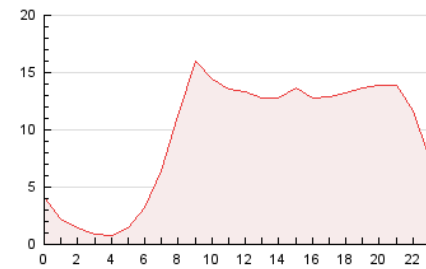

2. Seccions (Nacional)

	PÀGINES	%
HOME	28.437	12.49 %
RESTA	199.203	87.51 %

3. Per dia del mes (Nacional)

Dia	N. únics	Visites	Pàgines	Dia	N. únics	Visites	Pàgines	Dia	N. únics	Visites	Pàgines
1	1.851	2.364	4.160	11	2.875	3.471	7.180	21	3.938	4.895	9.718
2	2.523	3.255	6.325	12	2.267	2.729	5.756	22	7.902	9.121	15.495
3	2.139	2.821	5.740	13	2.697	3.419	7.957	23	5.027	6.125	10.802
4	1.762	2.213	5.388	14	2.753	3.451	7.818	24	3.307	4.196	9.018
5	1.584	1.943	4.213	15	5.011	6.201	11.543	25	2.385	2.959	6.072
6	1.759	2.175	4.070	16	3.247	4.100	8.740	26	2.459	2.934	5.241
7	2.372	2.922	6.525	17	2.678	3.373	7.306	27	3.931	4.856	9.762
8	2.468	3.063	7.134	18	2.276	2.812	5.718	28	3.006	3.894	7.550
9	2.581	3.242	6.861	19	2.222	2.710	4.971	29	3.025	3.859	8.081
10	3.023	3.767	7.805	20	2.387	3.067	6.800	30	2.729	3.358	7.283
								31	2.359	2.965	6.608

4. Gràfiques (Nacional)

4.1 Per dia de la setmana (promig)

N. únics / Visites (x 100)

Pàgines (x 100)

4.2 Per franja horària (promig)

Visites_ (x 1000)

Pàgines (x 1000)

4.3 Per mesos