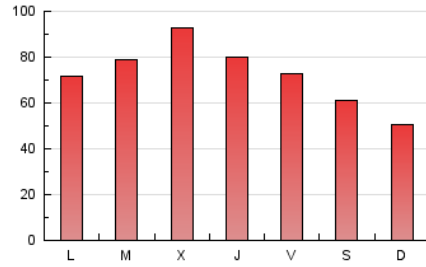

Pàgines (x 100)