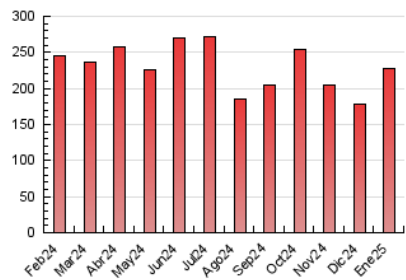

Pàgines (x 1000)