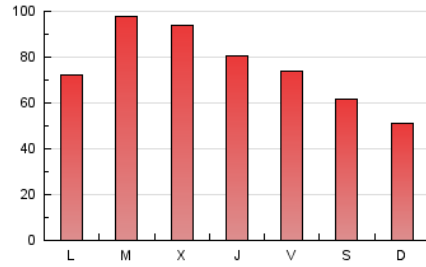

Pàgines (x 100)