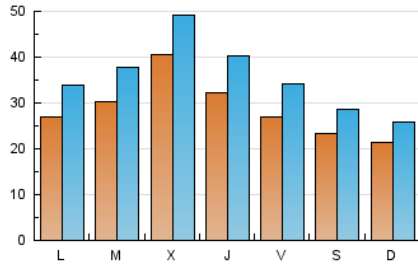

4. Gràfiques (Nacional)

4.1 Per dia de la setmana (promig)

N. únics / Visites (x 100)