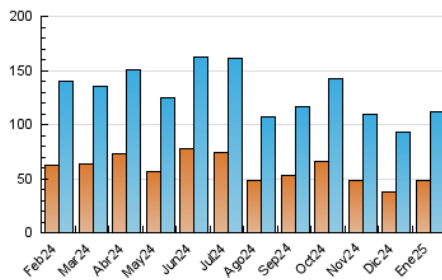

4.3 Per mesos

N. únics / Visites (x 1000)