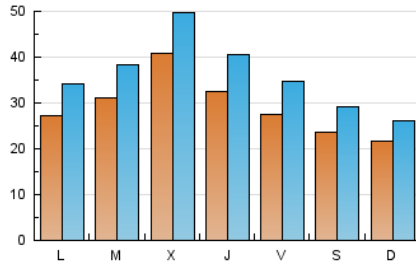

4. Gràfiques (Nacional i Internacional)

4.1 Per dia de la setmana (promig)

N. únics / Visites (x 100)