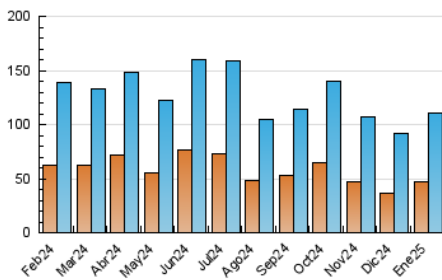

4.3 Per mesos

N. únics / Visites (x 1000)