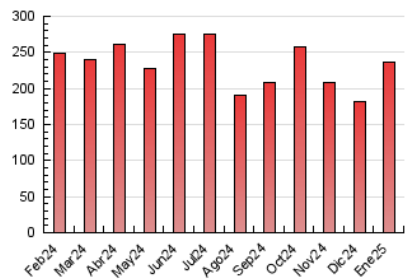

Pàgines (x 1000)