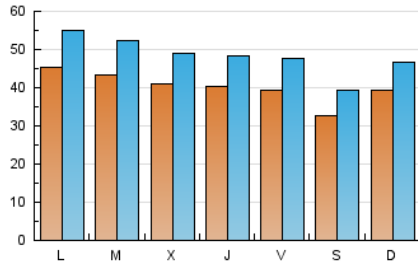

4. Gràfiques (Nacional i Internacional)

4.1 Per dia de la setmana (promig)

N. únics / Visites (x 100)