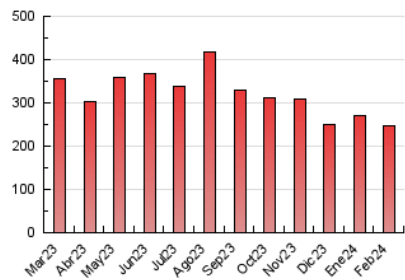

#### 4.2 Per franja horària (promig)

Visites\_ (x 1000)

Pàgines (x 1000)

#### 4.3 Per mesos

N. únics / Visites (x 1000)

Pàgines (x 1000)