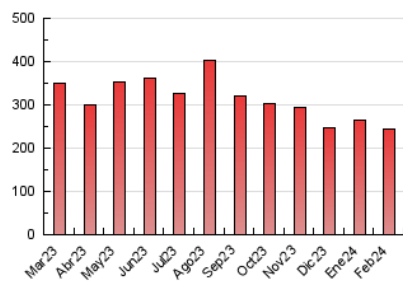

### 4.2 Per franja horària (promig)

Visites\_ (x 1000)

Pàgines (x 1000)

### 4.3 Per mesos

N. únics / Visites (x 1000)

Pàgines (x 1000)