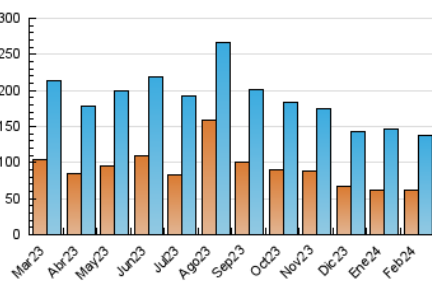

### 4.1 Per dia de la setmana (promig)

N. únics / Visites (x 100)

Pàgines (x 100)

### 4.2 Per franja horària (promig)

Visites\_ (x 1000)

Pàgines (x 1000)

### 4.3 Per mesos

N. únics / Visites (x 1000)

Pàgines (x 1000)