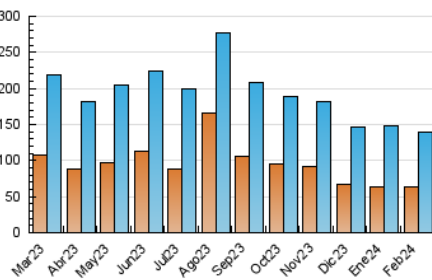

#### 4.2 Per franja horària (promig)

Visites\_ (x 1000)

Pàgines (x 1000)

#### 4.3 Per mesos

N. únics / Visites (x 1000)

Pàgines (x 1000)