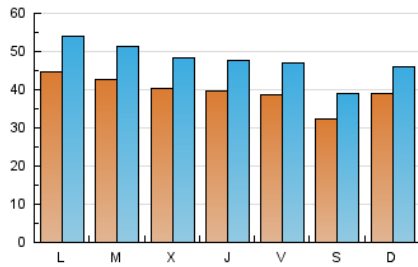

4. Gràfiques (Nacional)

4.1 Per dia de la setmana (promig)

N. únics / Visites (x 100)